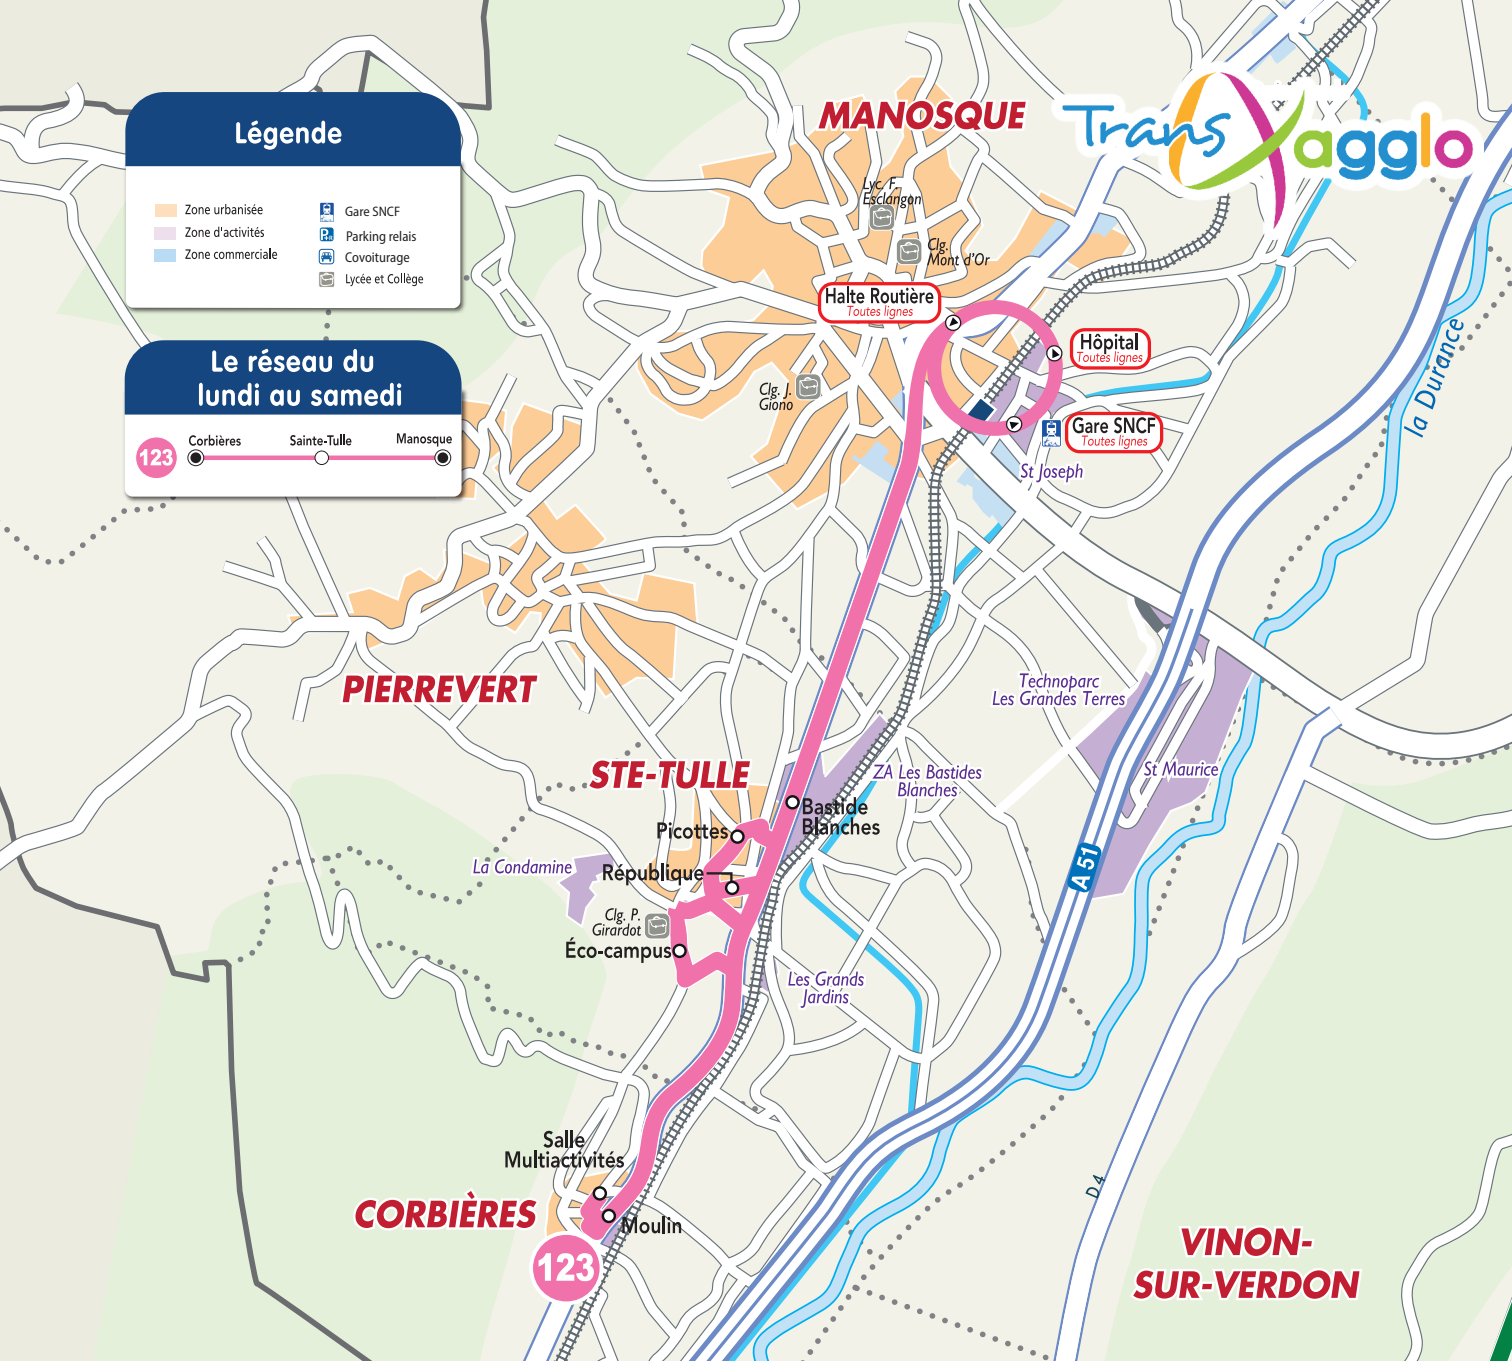

À COMPTER  
DU 11 MARS 2021

LIGNE 123  
LIGNE INTERURBAINE  
CORBIÈRES  
STE TULLE  
MANOSQUE

Trans Agglo

Pratique  
et pour tous

Il n'y a rien de commun  
dans nos transports

## Corbières - Ste Tulle - Manosque

CODES GIROUETTES	L123	123D1	L123	L123	L123
JOURS DE FONCTIONNEMENT	L à V	L à V	L à S	L à S	L à V
PÉRIODE DE FONCTIONNEMENT	Toute l'année	Période Scolaire	Toute l'année	Toute l'année	Toute l'année
CORBIÈRES - SALLE MULTIACTIVITÉS	7:05		8:00	12:05	
CORBIÈRES - MOULIN	7:07		8:02	12:07	
STE -TULLE - CLG. P. GIRARDOT				12:12*	16:55**
STE -TULLE - ÉCO-CAMPUS					17:00
STE -TULLE - PICOTTES	7:15	7:14	8:10	12:15	17:05
STE -TULLE - RÉPUBLIQUE (DISPATCHING)	7:18	7:18	8:13	12:18	17:08
STE -TULLE - BASTIDES BLANCHES	7:20	7:20	8:15	12:20	17:10
MANOSQUE - HALTE ROUTIÈRE	7:30	7:30	8:25	12:30	17:30
MANOSQUE - TANNERIE(1)		7:35	8:30		
MANOSQUE - GARE SNCF	7:40		8:35	12:40	17:35
MANOSQUE - HÔPITAL L. RAFFALLI	7:45		8:40	12:45	17:40
MANOSQUE - ECOLE INTERNATIONALE	7:45		8:40		
MANOSQUE - LYC. DES ISCLES	7:47		8:42		

07h47 sur la 132 08h48 sur la 132

07h50 sur la 132

\*\* arrêt desservi uniquement LMJV

\* arrêt desservi uniquement le mercredi

Des correspondances sont possibles avec les lignes de La Région et le TER

Horaires calculés dans des conditions normales de circulation sous réserve de modifications.  
Le Trans'agglo ne circule pas les dimanches et jours fériés sauf pour la ligne 136.  
Plus d'infos sur [mobilite.dva.fr](http://mobilite.dva.fr)

### Le réseau du lundi au samedi

123

Corbières — Sainte-Tulle — Manosque

**PIERREVERT**

**STE-TULLE**

**CORBIÈRES**

**VINON-SUR-VERDON**