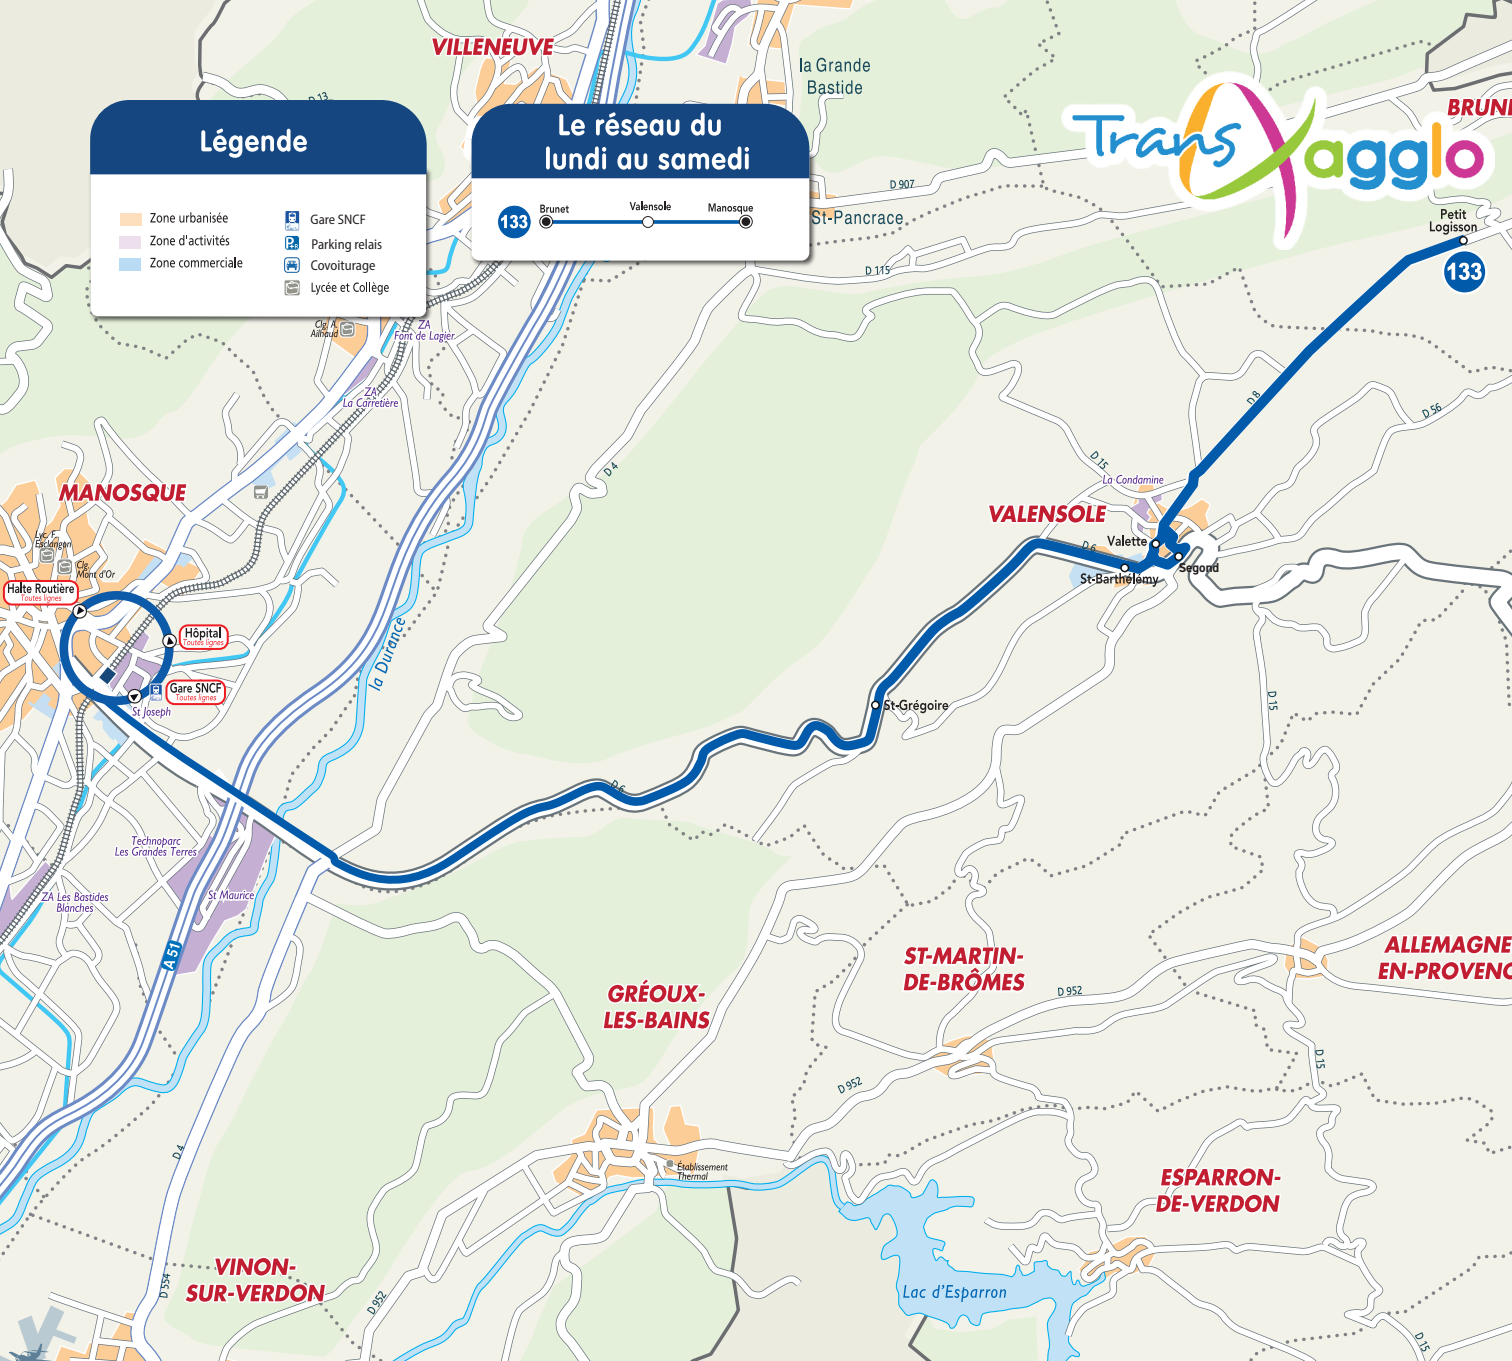

LIGNE 133
LIGNE INTERURBAINE

BRUNET
VALENSOLE
MANOSQUE

Trans Agglo

Pratique
et pour tous

Il n'y a rien de **commun**
dans nos **transports**

Brunet > Valensole > Manosque

CODES GIROUETTES	133D1	133D2	L133	L133
JOURS DE FONCTIONNEMENT	L à V	L à V	L à S	L à S
PÉRIODE DE FONCTIONNEMENT	Période scolaire	Période scolaire	Toute l'année	Toute l'année
BRUNET - PETIT LOGISSON		6:45		
VALENSOLE - VALETTE	6:55	6:56	8:05	13:10
VALENSOLE - ST BARTHÉLÉMY	6:56	6:57	8:06	13:11
VALENSOLE - SECOND	6:58	6:59	8:08	13:13
VALENSOLE - ST GRÉGOIRE	7:00	7:01	8:10	13:15
MANOSQUE - J.CUGNOT		7:16	8:25	13:30
MANOSQUE - HÔPITAL L. RAFFALLI			8:27	13:32
MANOSQUE - ECOLE INTERNATIONALE		7:18	8:27	
MANOSQUE - LYC. DES ISCLES	7:17		8:29	
MANOSQUE - GARE SNCF		7:23	8:34	13:39
MANOSQUE - HALTE ROUTIÈRE	7:22	7:28	8:39	13:44
MANOSQUE - TANNERIE	7:27	7:33	8:44	
MANOSQUE - CLG J. GIONO	7:32		8:49	

Légende

- Zone urbanisée
- Zone d'activités
- Zone commerciale

- Gare SNCF
- Parking relais
- Covoiturage
- Lycée et Collège

Le réseau du lundi au samedi

Manosque > Valensole > Brunet

CODES GIROUETTES	L133	133D1	133D2	133D3	L33
JOURS DE FONCTIONNEMENT	L à S	Merc	LMJV	LMJV	L à S
PÉRIODE DE FONCTIONNEMENT	Toute l'année	Période Scolaire	Période Scolaire	Période Scolaire	Toute l'année
MANOSQUE - CLG J. GIONO		12:10	15:50	17:00	
MANOSQUE - TANNERIE		12:20	16:10	17:15	18:10**
MANOSQUE - HALTE ROUTIÈRE	12:20		16:15	17:20	18:15
MANOSQUE - GARE SNCF	12:25			17:25	18:20
MANOSQUE - LYC. DES ISCLES	12:27*		16:20	17:27	18:22**
MANOSQUE - HÔPITAL L. RAFFALLI	12:27				18:24
MANOSQUE - ECOLE INTERNATIONALE	12:32*			17:29	18:24**
MANOSQUE - J.CUGNOT	12:37		16:25	17:34	18:29
VALENSOLE - ST GRÉGOIRE	12:52	12:40	16:40	17:49	18:44
VALENSOLE - VALETTE	12:57	12:45	16:45	17:54	18:49
VALENSOLE - ST BARTHÉLÉMY	13:00	12:48	16:48	18:07	19:02
VALENSOLE - SEGOND	13:02	12:50	16:50	18:09	19:04
BRUNET - PETIT LOGISSON		13:05			19:09**