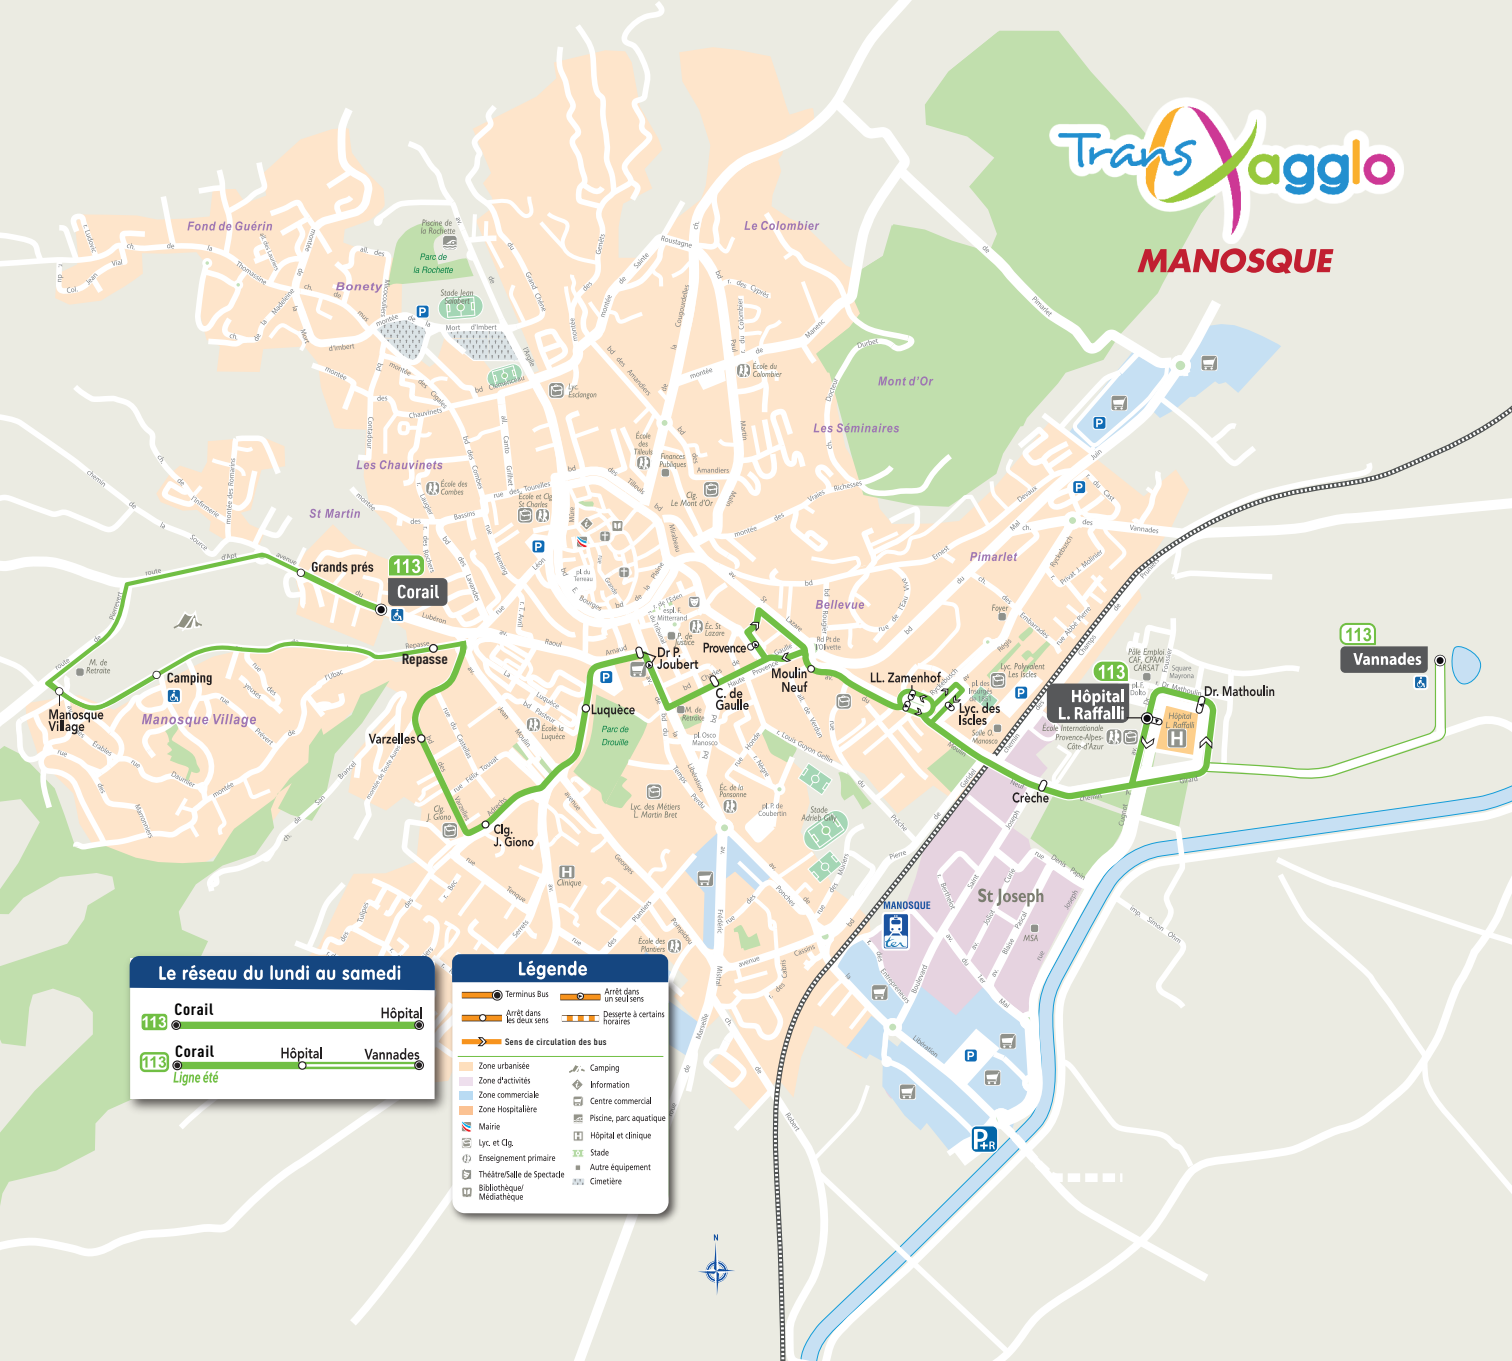

RAPPEL VACANCES SCOLAIRES

- Du lundi 25 octobre au dimanche 7 novembre 2021
- Du lundi 20 décembre au dimanche 2 janvier 2022
- Du lundi 7 février au dimanche 20 février 2022
- Du lundi 11 avril au dimanche 24 avril 2022
- Du jeudi 7 juillet 2022 à la rentrée

Le réseau du lundi au samedi

113 Corail	Hôpital
113 Corail	Hôpital Vannades

Ligne été

Légende

Terminus Bus	Arrêt dans un seul sens
Arrêt dans les deux sens	Passerelle à certains horaires
Sens de circulation des bus	
Zone urbanisée	Camping
Zone d'activités	Information
Zone commerciale	Centre commercial
Zone hospitalière	Piscine, parc aquatique
Mairie	Hôpital et clinique
Lyc. et Clg.	Stade
Enseignement primaire	Autre équipement
Théâtre/Salle de Spectacle	Cimetière
Bibliothèque	
Médiathèque	