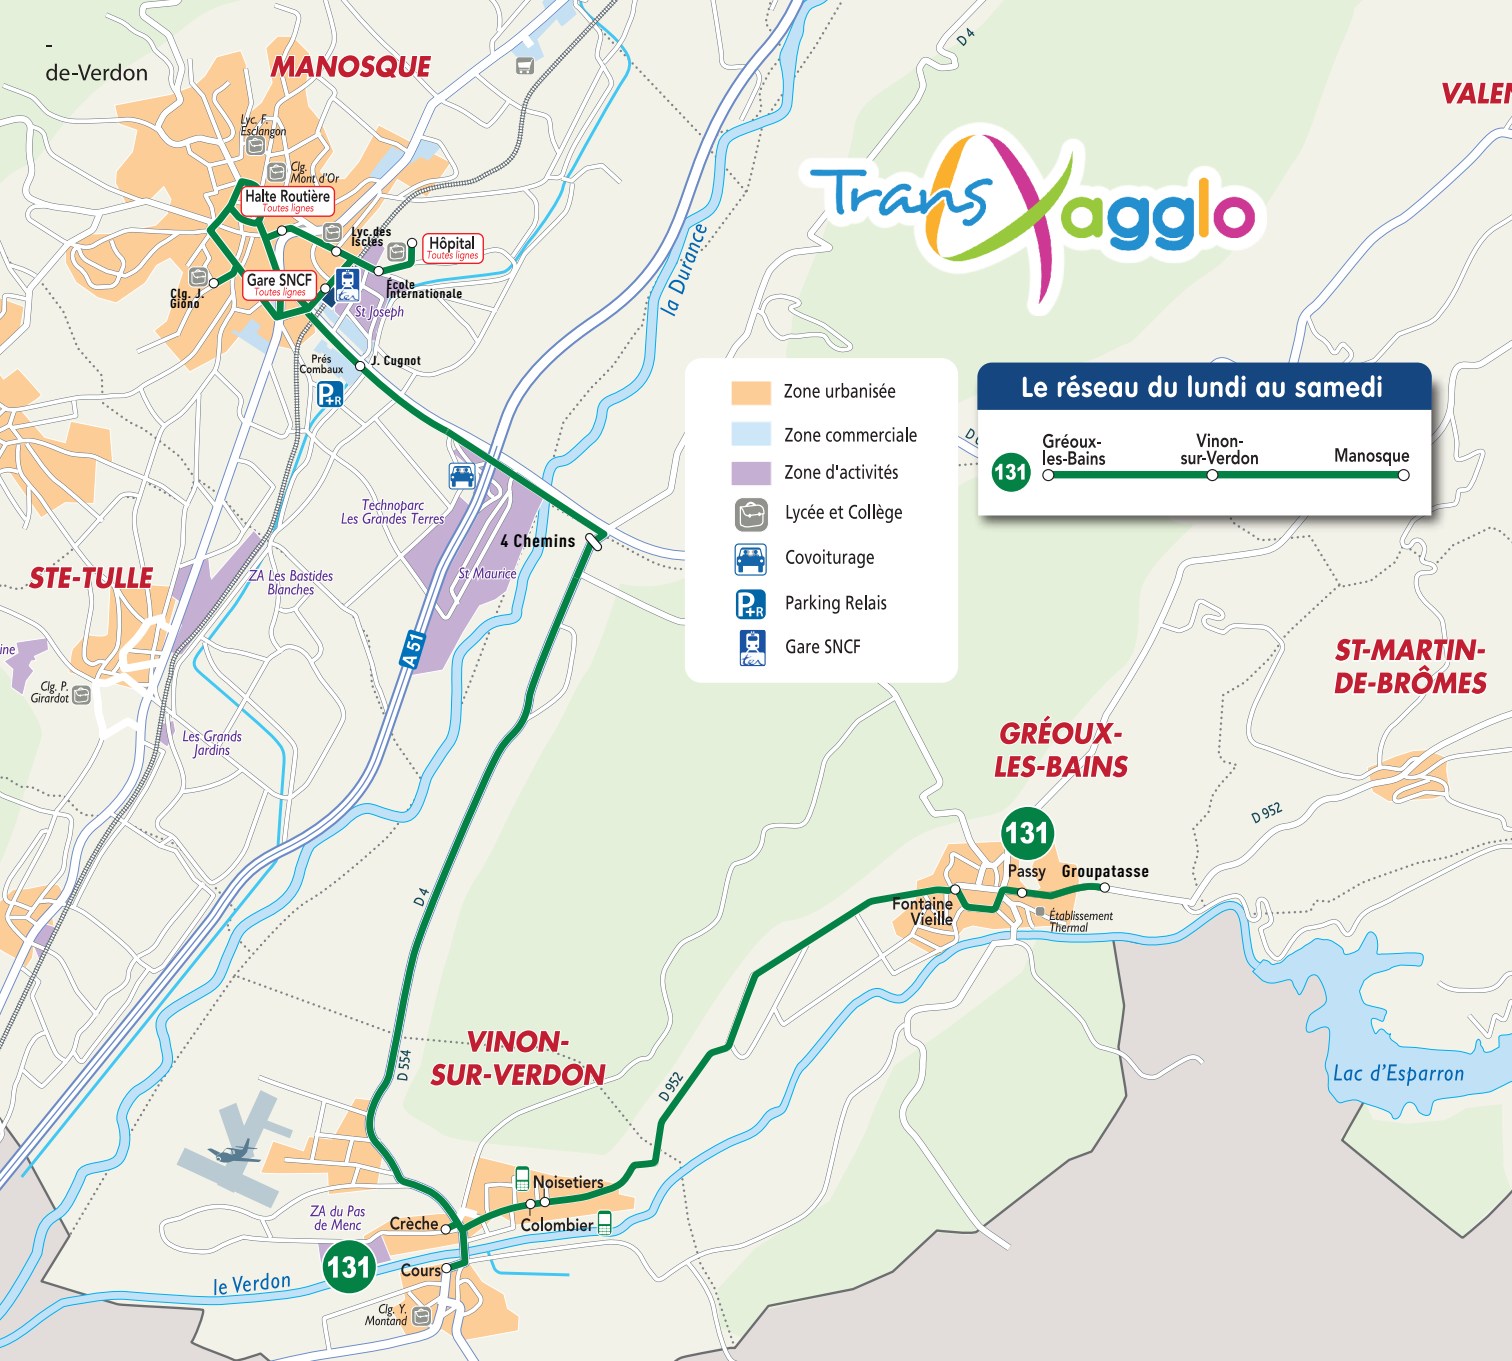

- Zone urbanisée
- Zone commerciale
- Zone d'activités
- Lycée et Collège
- Covoiturage
- Parking Relais
- Gare SNCF