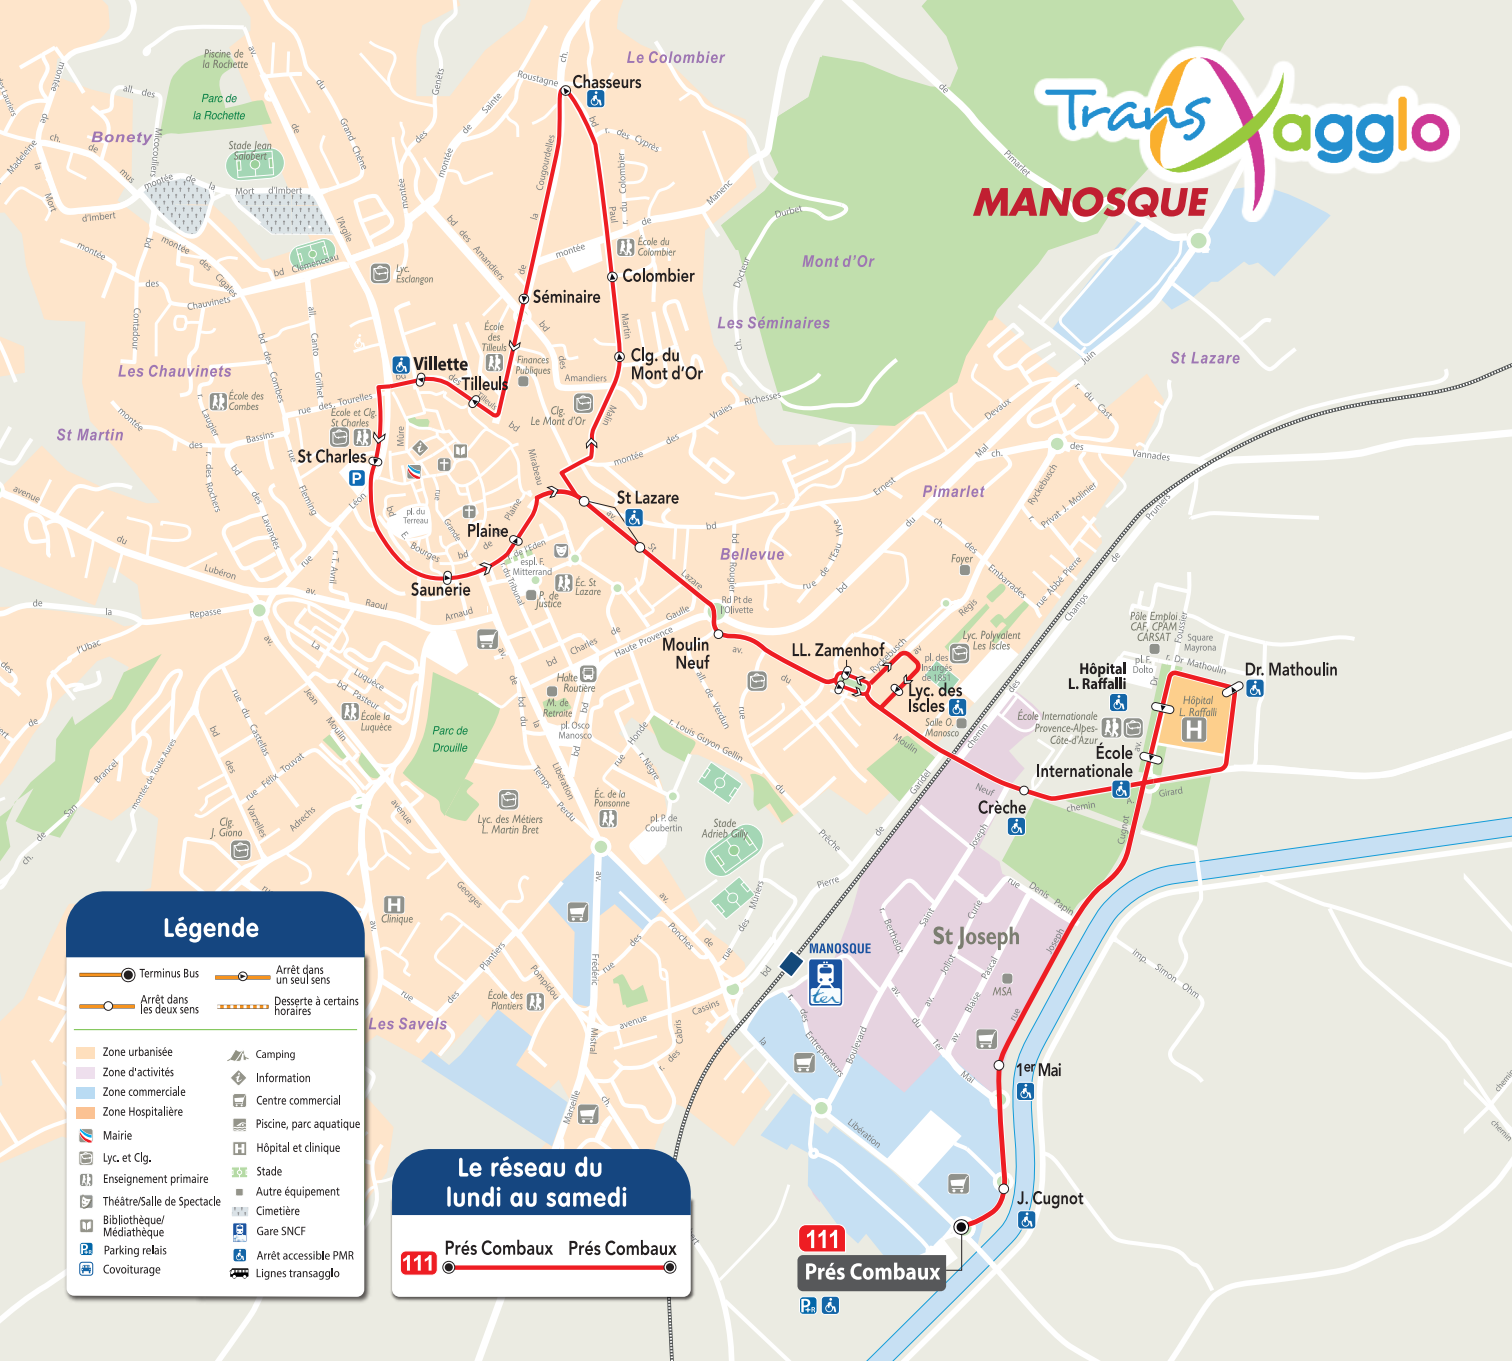

Légende

Terminus Bus	Arrêt dans un seul sens
Arrêt dans les deux sens	Desserte à certains horaires
Zone urbanisée	Camping
Zone d'activités	Information
Zone commerciale	Centre commercial
Zone Hospitalière	Piscine, parc aquatique
Mairie	Hôpital et clinique
Lyc. et Clg.	Stade
Enseignement primaire	Autre équipement
Théâtre/Salle de Spectacle	Cimetière
Bibliothèque/Médiathèque	Gare SNCF
Parking relais	Arrêt accessible PMR
Covoiturage	Lignes transagglo

Le réseau du lundi au samedi

111 Près Combaux Près Combaux

111 Près Combaux