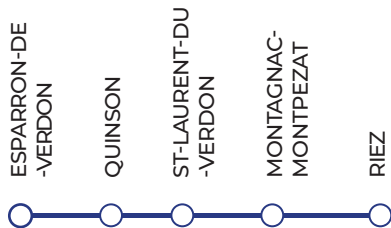

ALLER

JOURS DE FONCTIONNEMENT	LàV	Sam	LàV	Sam
ESPARRON-DE-VERDON - VILLAGE COMMERCES	5:52	8:07	12:22	12:22
QUINSON - VILLAGE	6:07	8:22	12:27	12:27
SAINT-LAURENT-DU VERDON - AIRES	6:17	8:32	12:47	12:47
MONTAGNAC-MONTPEZAT - CALADE	6:25	8:40	12:55	12:55
MONTAGNAC-MONTPEZAT - RABASSIÈRE	6:32	8:47	13:02	13:02
RIEZ - PRÉ DE FOIRE	6:45	9:00	13:15	13:15

RETOUR

JOURS DE FONCTIONNEMENT	Sam	LàV	Sam	LàV
RIEZ - PRÉ DE FOIRE	12:00	13:35	17:25	19:15
MONTAGNAC-MONTPEZAT - RABASSIÈRE	12:13	13:48	17:38	19:28
MONTAGNAC-MONTPEZAT - CALADE	12:20	13:55	17:45	19:35
SAINT-LAURENT-DU -VERDON - AIRES	12:28	14:03	17:53	19:43
QUINSON - VILLAGE	12:38	14:13	18:03	19:53
ESPARRON-DE-VERDON - VILLAGE COMMERCES	12:53	14:28	18:18	20:08

TAD - Transport à la demande
N° de réservation : **0 800 870 942**

Réservation au plus tard **à 18h la veille**

Horaires calculés dans des conditions normales de circulation sous réserve de modifications.
Le Trans'Agglo ne circule pas les dimanches et jours fériés sauf pour la ligne 136. Plus d'infos
sur mobilite.diva.fr