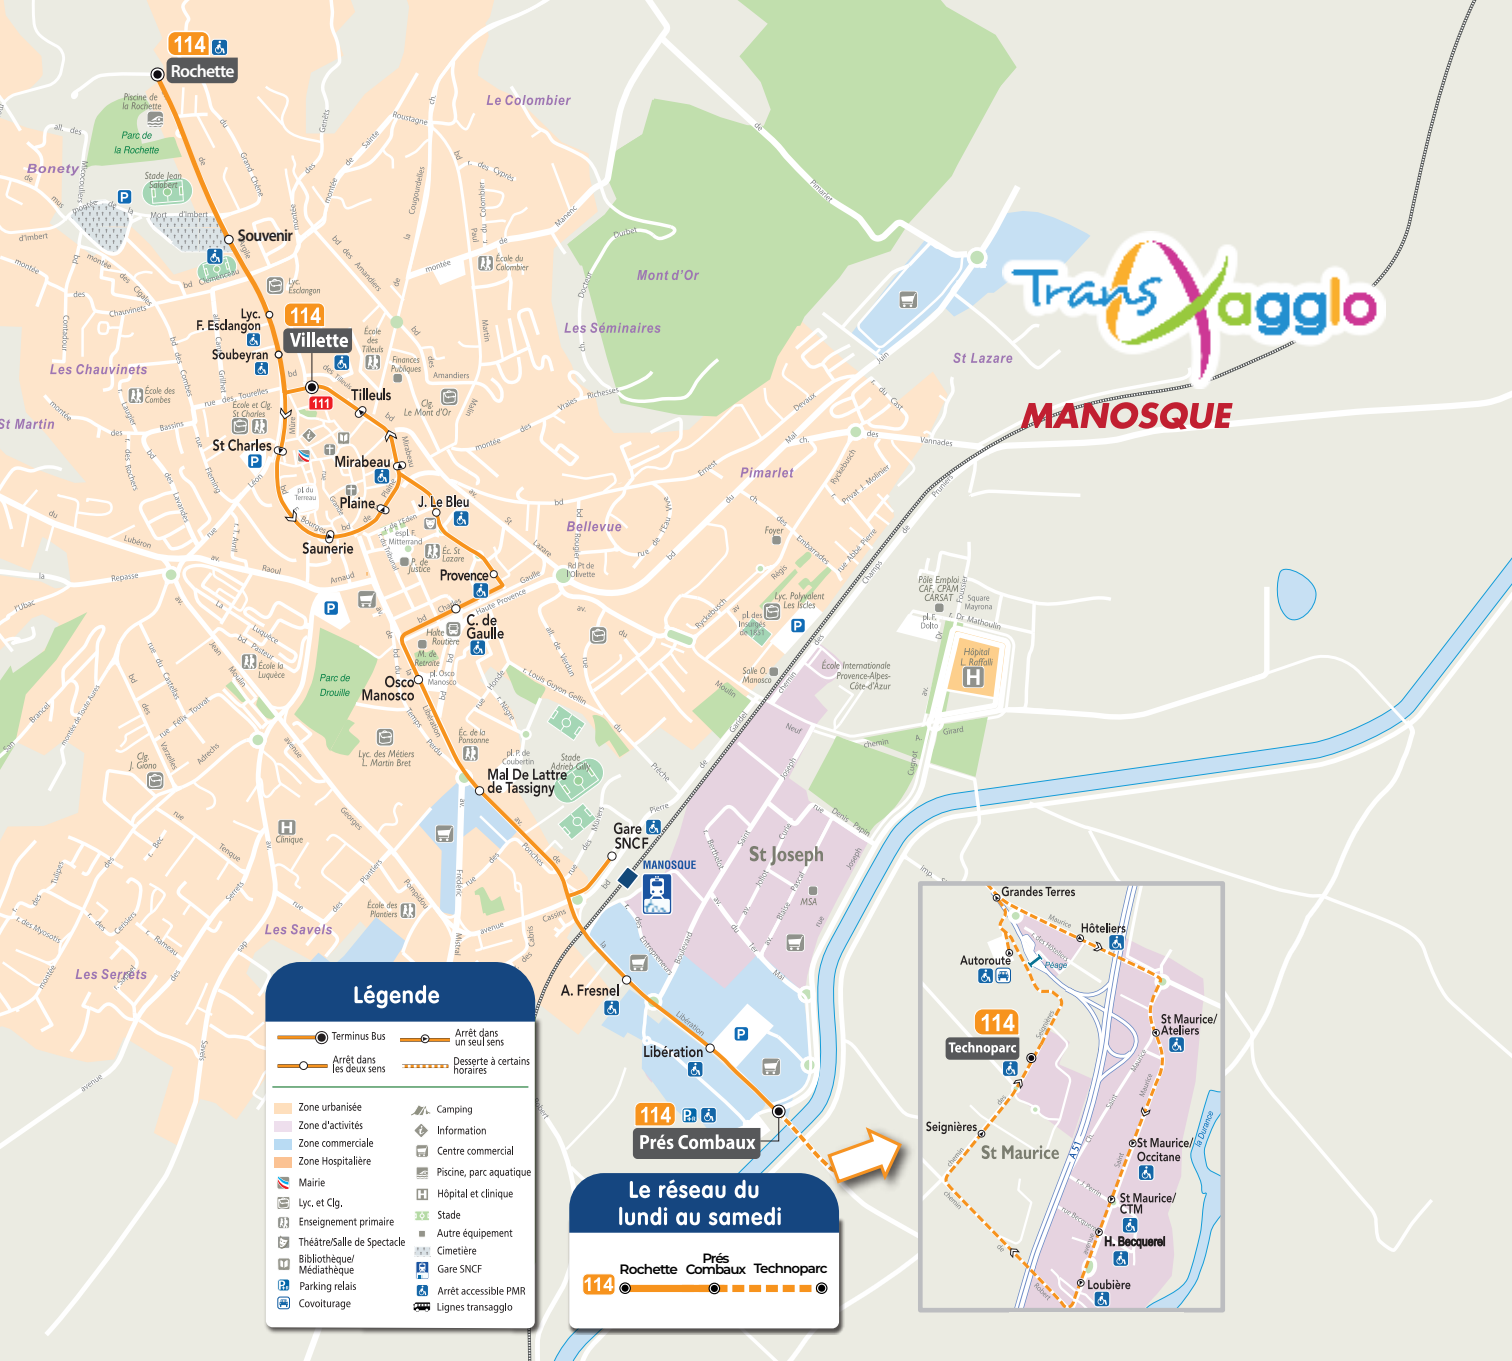

MANOSQUE

Légende

Terminus Bus	Arrêt dans un seul sens	Camping
Arrêt dans les deux sens	Deserte à certains horaires	Information
Zone urbanisée	Zone commerciale	Centre commercial
Zone d'activités	Zone Hospitalière	Piscine, parc aquatique
Mairie	Lyc. et Clg.	Hôpital et clinique
Enseignement primaire	Stade	Autre équipement
Théâtre/Salle de Spectacle	Cimetière	Gare SNCF
Bibliothèque/ Médiathèque	Arrêt accessible PMR	Lignes transagglo
Parking relais		
Covoiturage		