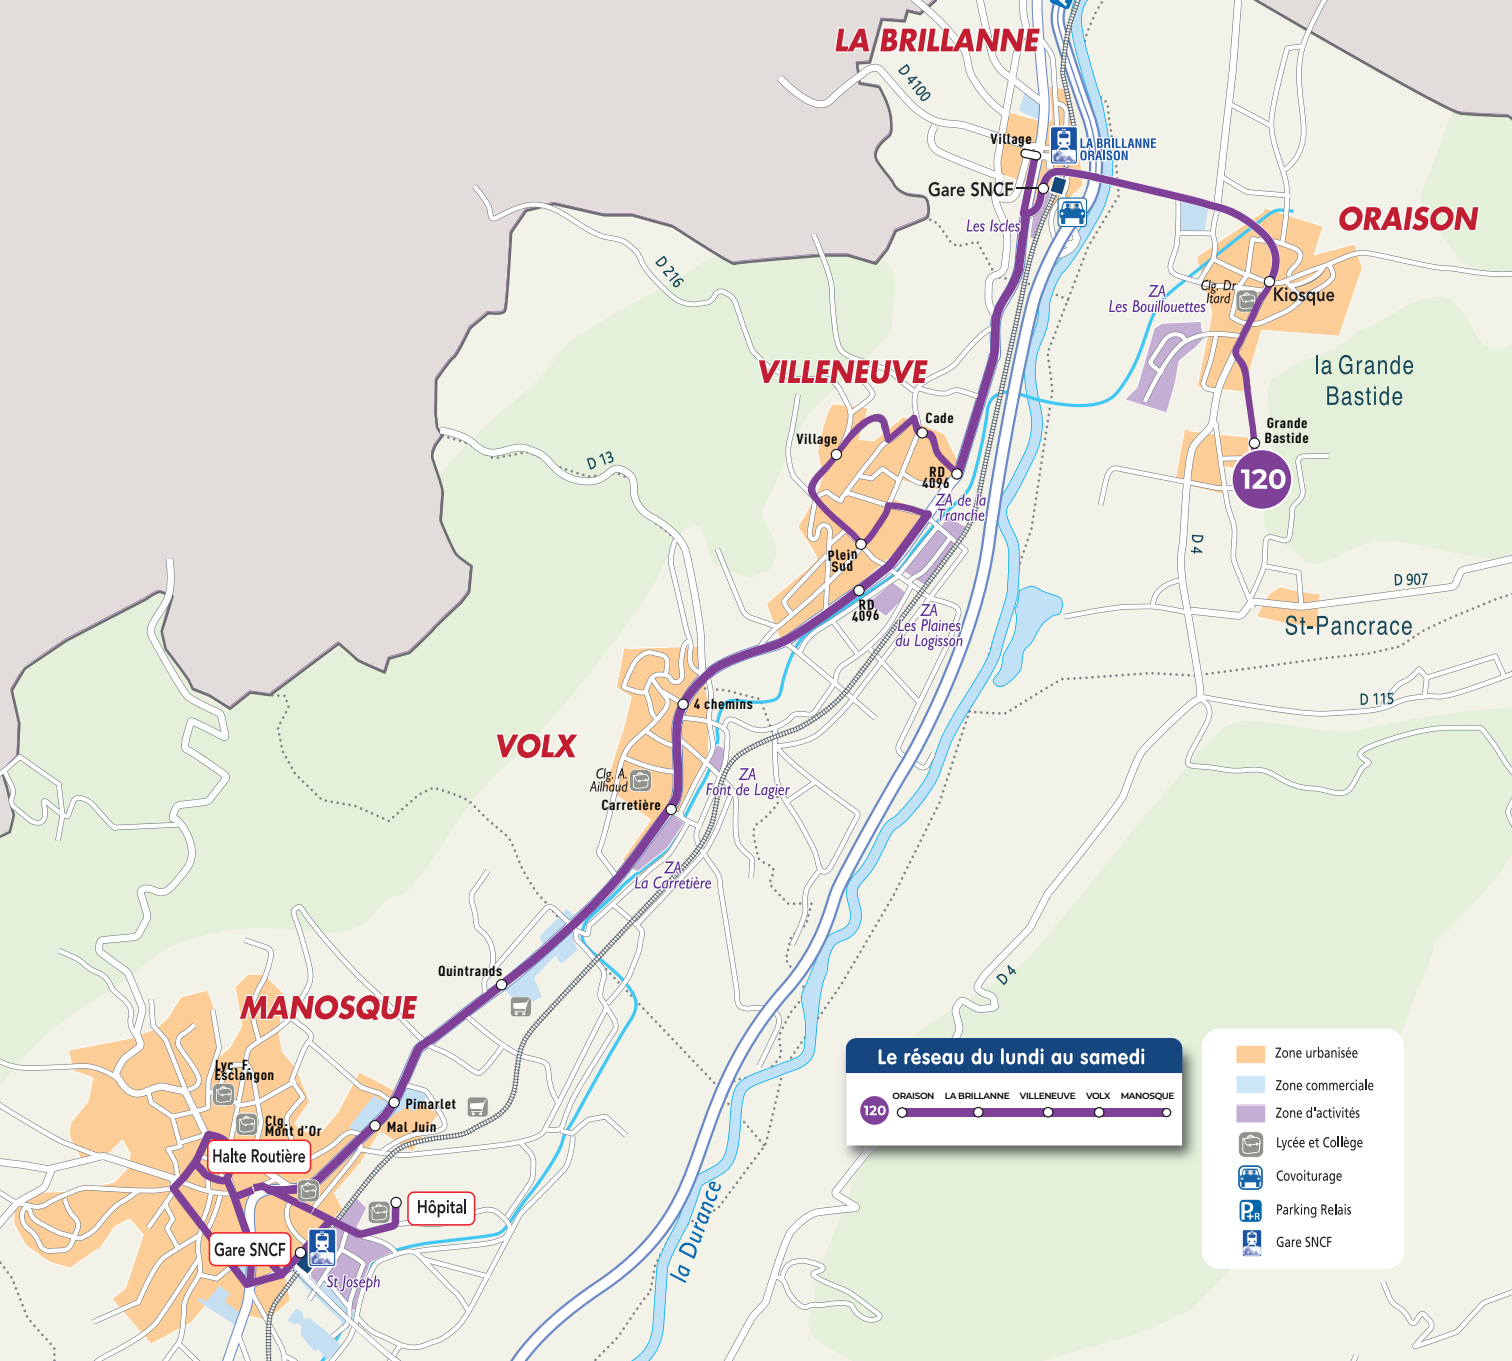

À partir du 01 SEPTEMBRE 2022

120

NOUVEAU

**ORAISON
LA BRILLANNE
VILLENEUVE
VOLX
MANOSQUE**

**Pratique
et pour tous**

Il n'y a rien de **commun**
dans nos **transports**

JOURS DE FONCTIONNEMENT
 DU LUNDI AU SAMEDI

ORAISON - GRANDE BASTIDE LOTISSEMENT	6:55	8:00	11:10	12:10	13:10	16:00	17:25
ORAISON - KIOSQUE	6:59	8:04	11:14	12:14	13:14	16:04	17:29
LA BRILLANNE - GARE SNCF	7:04	8:09	11:19	12:19	13:19	16:09	17:34
LA BRILLANNE - VILLAGE	7:06	8:11	11:21	12:21	13:21	16:11	17:36
VILLENEUVE - PLEIN SUD	7:11	8:16	11:26	12:26	13:26	16:16	17:41
VILLENEUVE - VILLAGE	7:13	8:18	11:28	12:28	13:28	16:18	17:43
VILLENEUVE - CADE	7:15	8:20	11:30	12:30	13:30	16:20	17:45
VILLENEUVE - RD 4096	7:16	8:21	11:31	12:31	13:31	16:21	17:46
VOLX - 4 CHEMINS	7:19	8:24	11:34	12:34	13:34	16:24	17:49
VOLX - CARRETIÈRE	7:21	8:26	11:36	12:36	13:36	16:26	17:51
MANOSQUE - QUINTRANDS	7:25	8:30	11:40	12:40	13:40	16:30	17:55
MANOSQUE - PIMARLET	7:29	8:34	11:44	12:44	13:44	16:34	17:59
MANOSQUE - MAL JUIN	7:29	8:34	11:44	12:44	13:44	16:34	17:59
MANOSQUE - HALTE ROUTIÈRE	7:33	8:38	11:48	12:48	13:48	16:38	18:03
MANOSQUE - GARE SNCF	7:36	8:41	11:51	12:51	13:51	16:41	18:06
MANOSQUE - HÔPITAL L. RAFFALLI	7:40	8:45	11:55	12:55	13:55	16:45	18:10

LA BRILLANNE

ORAISON

VILLENEUVE

VOLX

MANOSQUE

Le réseau du lundi au samedi

ORAISON LA BRILLANNE VILLENEUVE VOLX MANOSQUE

120

- Zone urbanisée
- Zone commerciale
- Zone d'activités
- Lycée et Collège
- Covoiturage
- Parking Relais
- Gare SNCF

Gare SNCF

Hôpital

Halte Routière

Pimarlet

Quintrands

Carrière

4 chemins