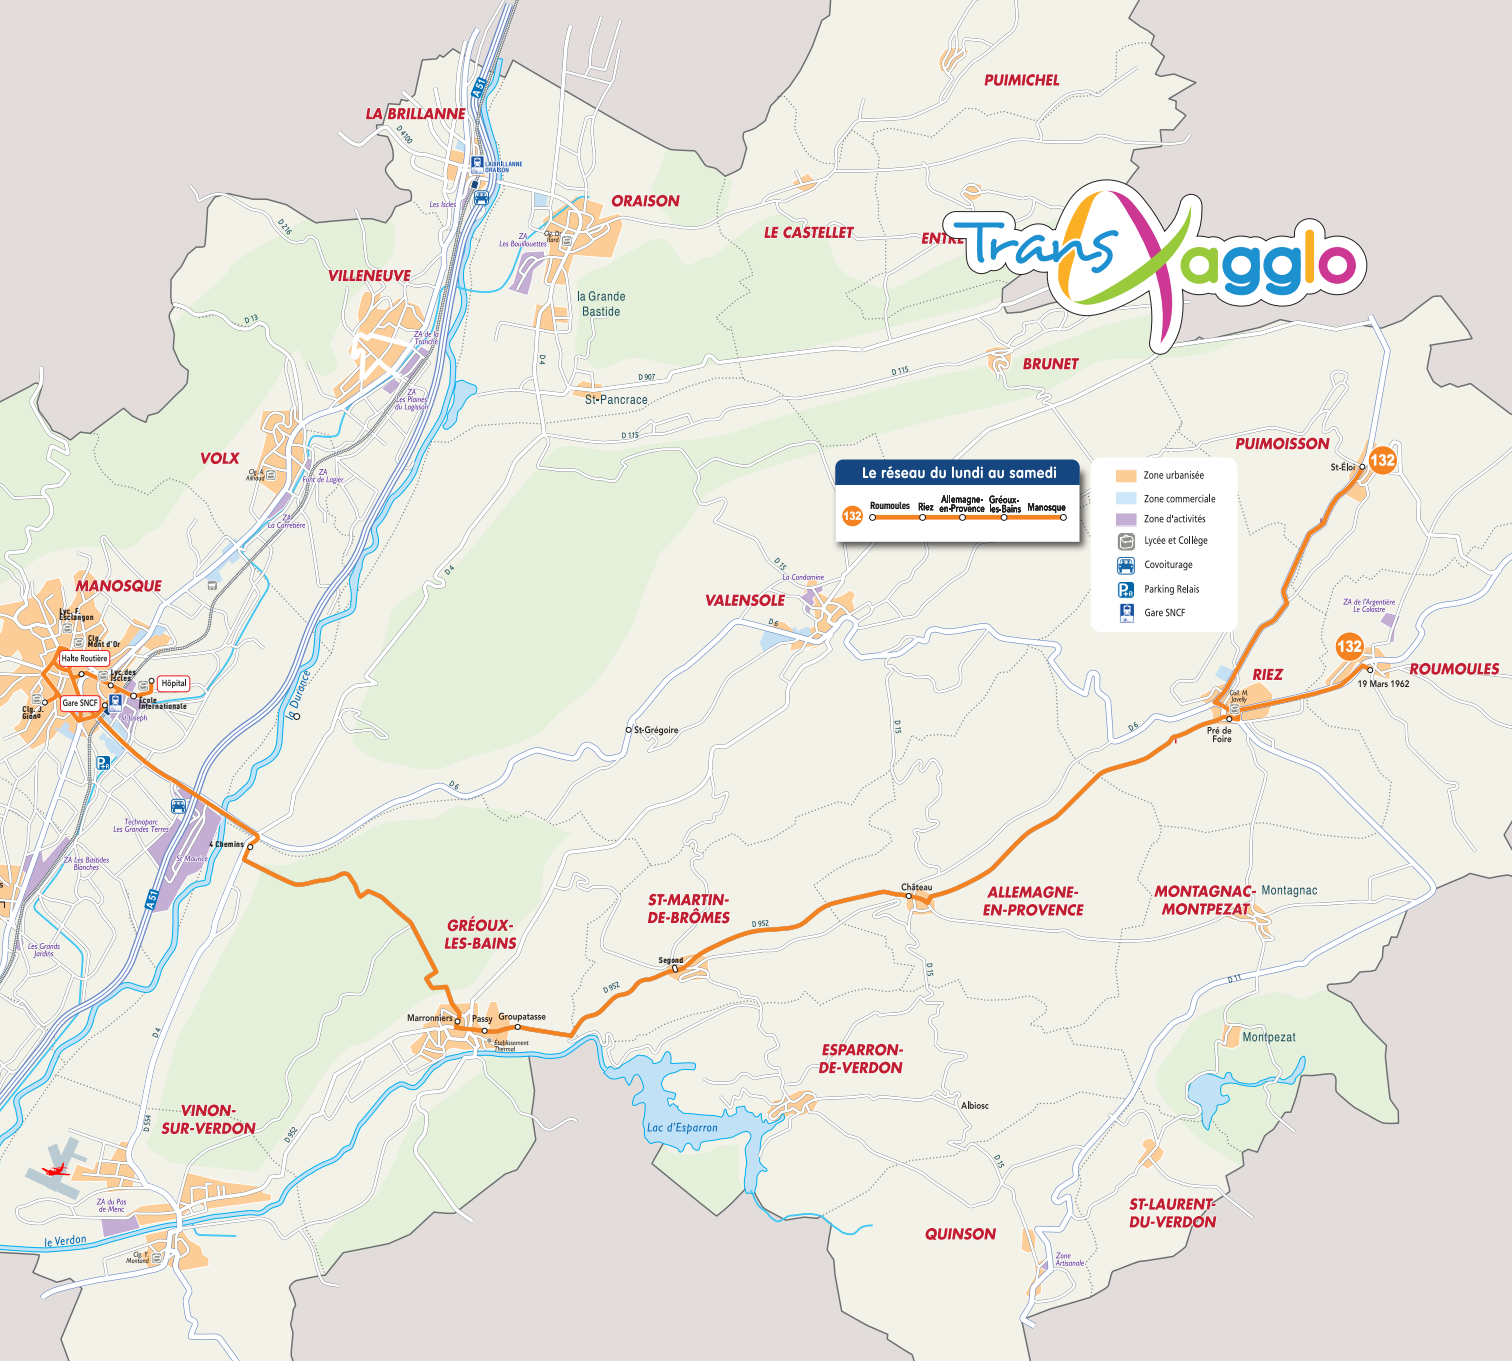

 arrêts scolaires en période scolaire uniquement

RAPPEL VACANCES SCOLAIRES

Du samedi 22 octobre 2022 au dimanche 8 novembre 2022
 Du samedi 17 décembre 2022 au lundi 2 janvier 2023
 Du samedi 11 février 2023 au dimanche 26 février 2023
 Du samedi 15 avril 2023 au dimanche 1er mai 2023
 À partir du mercredi 8 juillet 2023

Le réseau du lundi au samedi

Roumoules Riez Allemagne-Gréoux-en-Provence les-Bains Manosque

- Zone urbanisée
- Zone commerciale
- Zone d'activités
- Lycée et Collège
- Covoiturage
- Parking Relais
- Gare SNCF