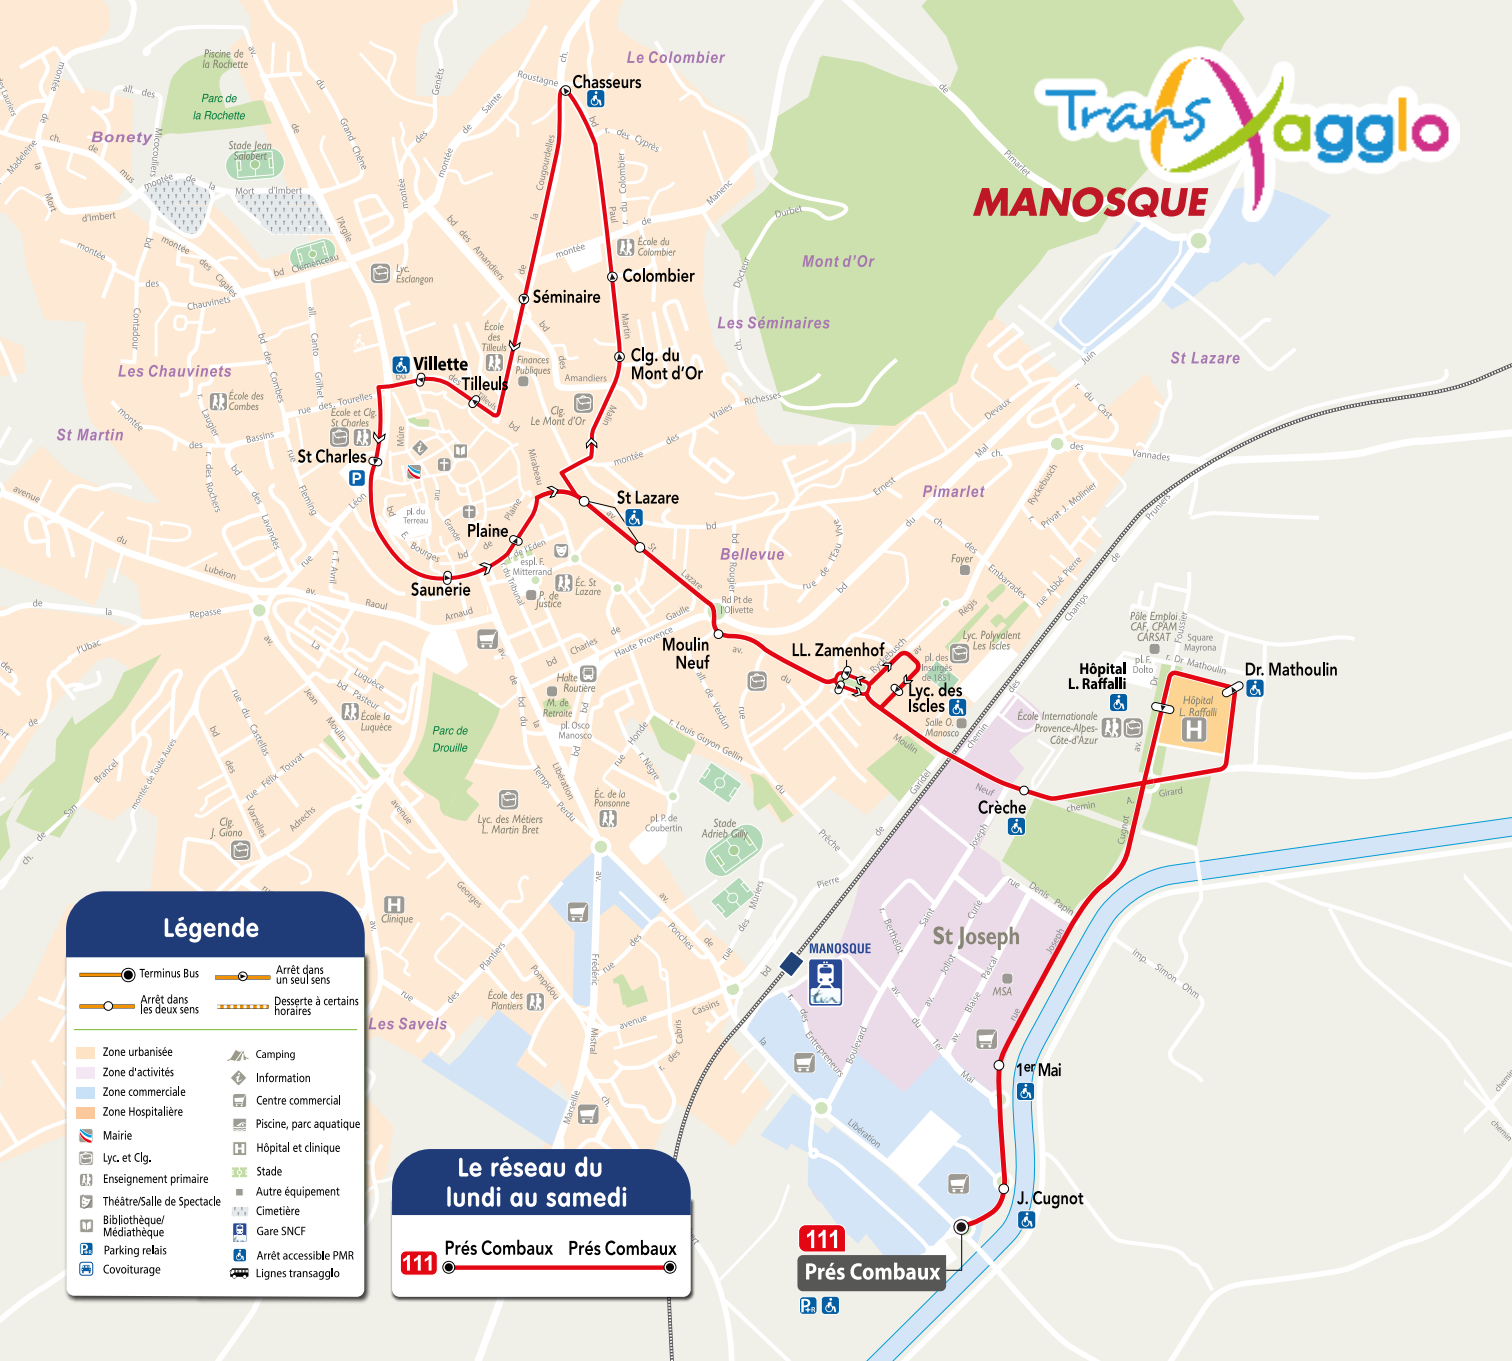

RAPPEL VACANCES SCOLAIRES

Du samedi 17 décembre 2022 au lundi 2 janvier 2023
Du samedi 11 février 2023 au dimanche 26 février 2023
Du samedi 15 avril 2023 au lundi 1^{er} mai 2023
À partir du samedi 8 juillet 2023

MANOSQUE

Légende

- Terminus Bus
- Arrêt dans un seul sens
- Arrêt dans les deux sens
- Desserte à certains horaires
- Zone urbanisée
- Zone d'activités
- Zone commerciale
- Zone Hospitalière
- Mairie
- Lyc. et Clg.
- Enseignement primaire
- Théâtre/Salle de Spectacle
- Bibliothèque/Médiathèque
- Parking relais
- Covoiturage
- Camping
- Information
- Centre commercial
- Piscine, parc aquatique
- Hôpital et clinique
- Stade
- Autre équipement
- Cimetière
- Gare SNCF
- Arrêt accessible PMR
- Lignes transagglo