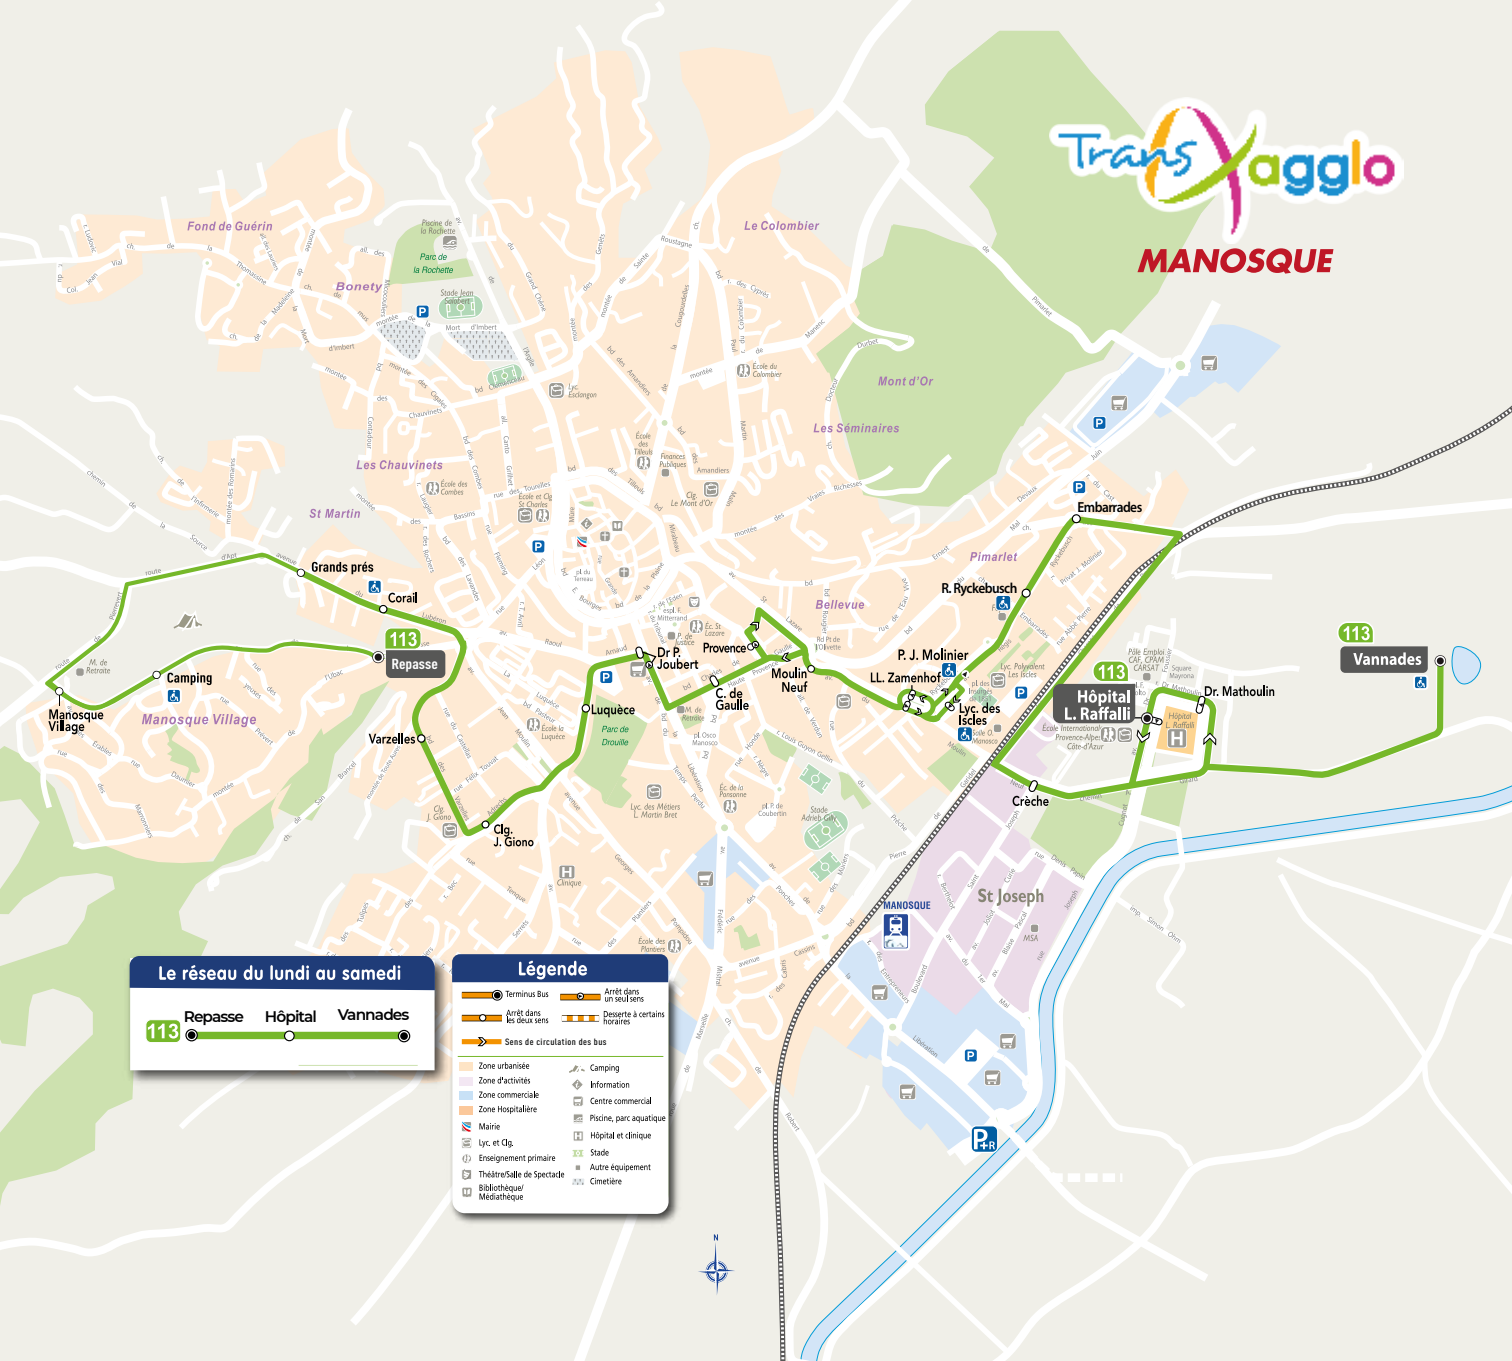

Le réseau du lundi au samedi

113 Repasse Hôpital Vannades

Légende

| | |
|-----------------------------|--------------------------------|
| Terminus Bus | Arrêt dans un seul sens |
| Arrêt dans les deux sens | Passerelle à certains horaires |
| Sens de circulation des bus | |
| Zone urbanisée | Camping |
| Zone d'activités | Information |
| Zone commerciale | Centre commercial |
| Zone hospitalière | Piscine, parc aquatique |
| Mairie | Hôpital et clinique |
| Lyc. et Clg. | Stade |
| Enseignement primaire | Autre équipement |
| Théâtre/Salle de Spectacle | Cimetière |
| Bibliothèque | |
| Médiathèque | |