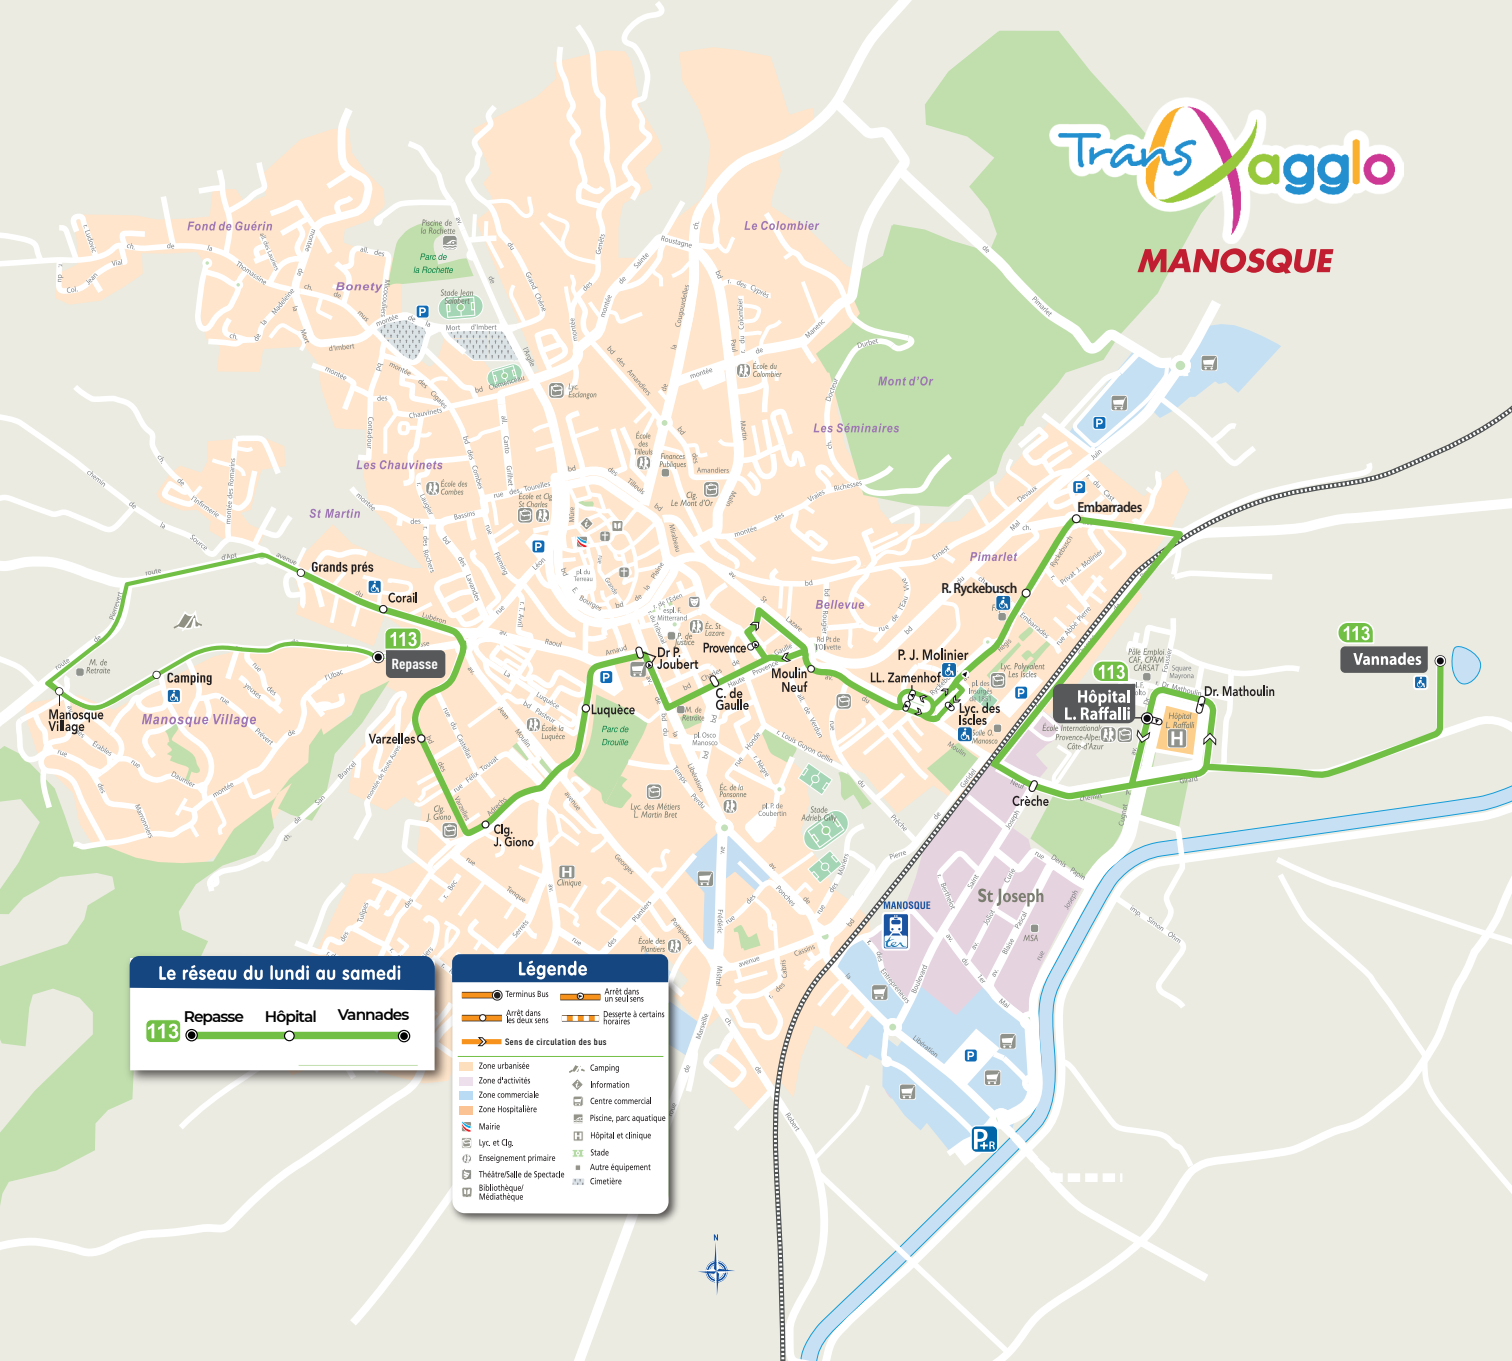

Le réseau du lundi au samedi

113 Repasse Hôpital Vannades

Légende

Terminus Bus	Arrêt dans un seul sens
Arrêt dans les deux sens	Passerelle à certains horaires
Sens de circulation des bus	
Zone urbanisée	Camping
Zone d'activités	Information
Zone commerciale	Centre commercial
Zone hospitalière	Piscine, parc aquatique
Mairie	Hôpital et clinique
Lyc. et Clg.	Stade
Enseignement primaire	Autre équipement
Théâtre/Salle de Spectacle	Cimetière
Bibliothèque	
Médiathèque	