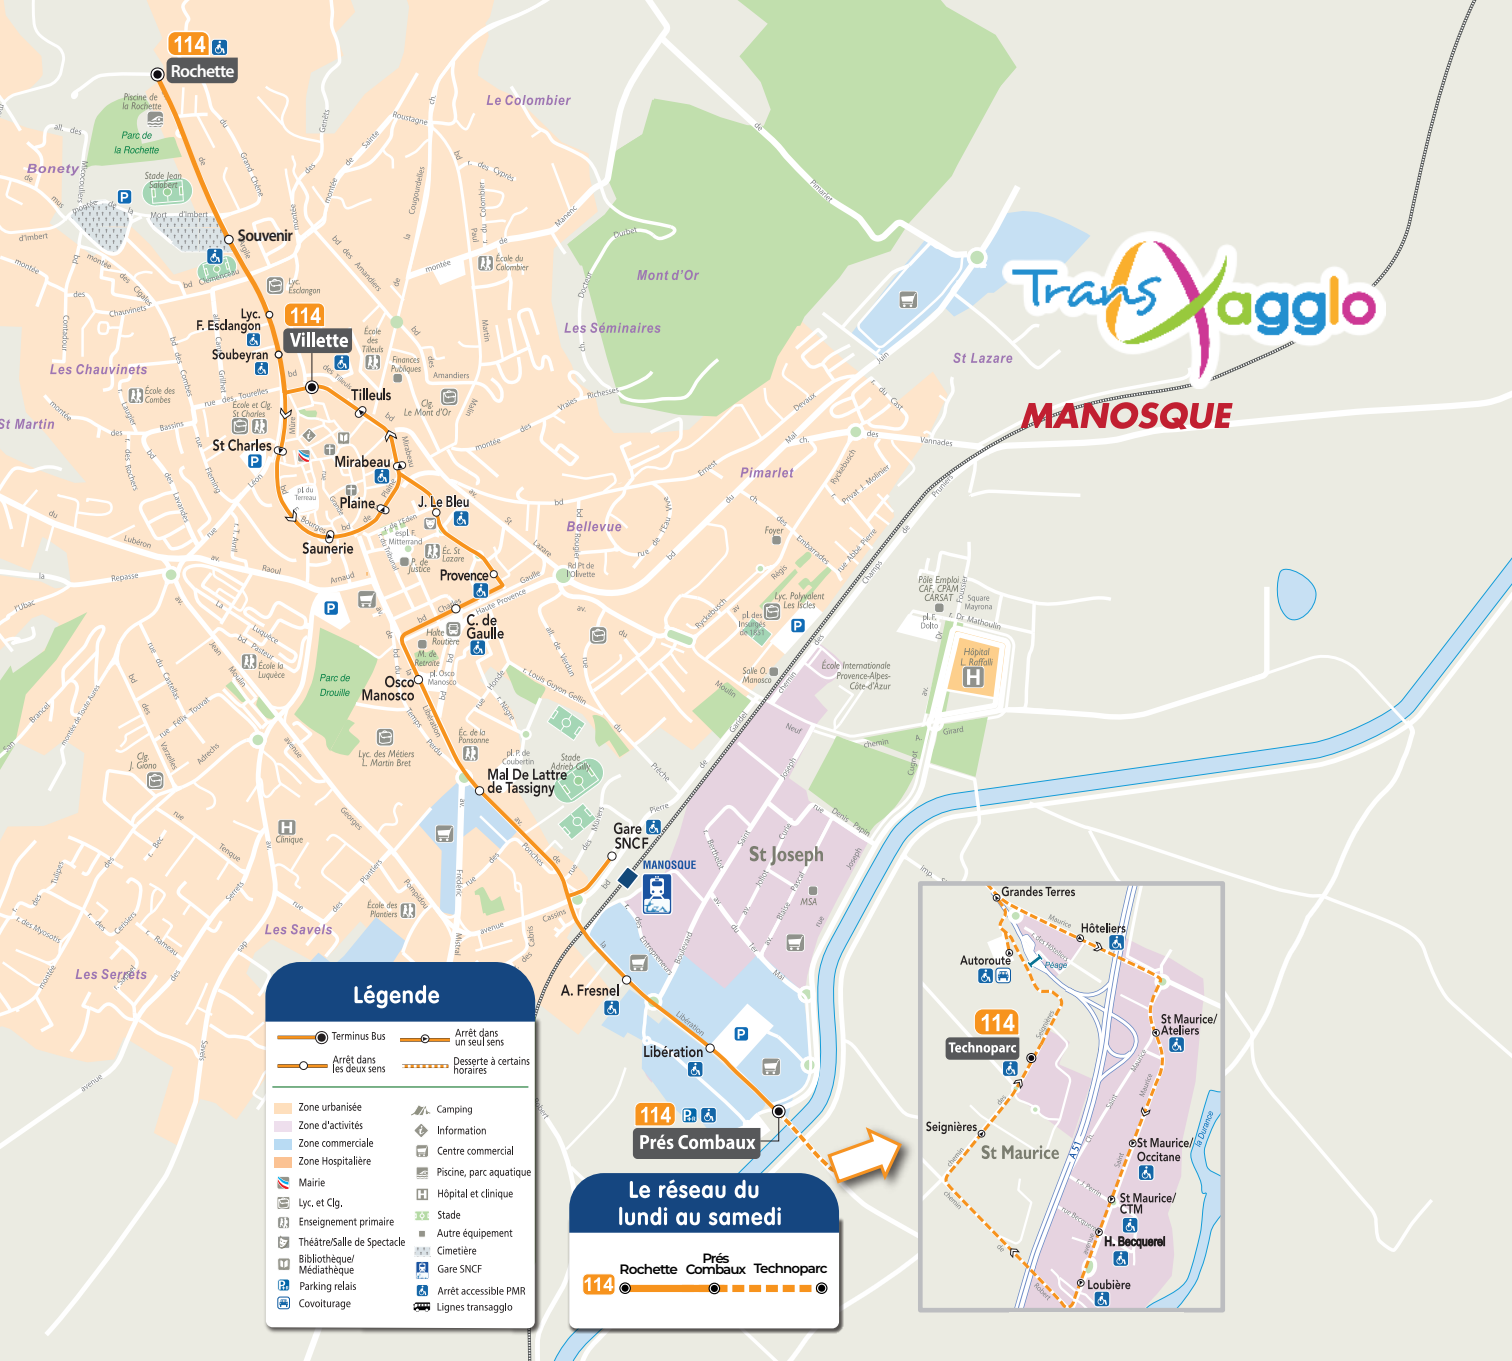

MANOSQUE

Légende

Terminus Bus	Arrêt dans un seul sens	Camping
Arrêt dans les deux sens	Deserte à certains horaires	Information
Zone urbanisée	Zone d'activités	Centre commercial
Zone commerciale	Zone Hospitalière	Piscine, parc aquatique
Mairie	Lyc. et Clg.	Hôpital et clinique
Enseignement primaire	Stade	Autre équipement
Théâtre/Salle de Spectacle	Cimetière	Gare SNCF
Bibliothèque/ Médiathèque	Arrêt accessible PMR	Lignes transagglo
Parking relais		
Covoiturage		