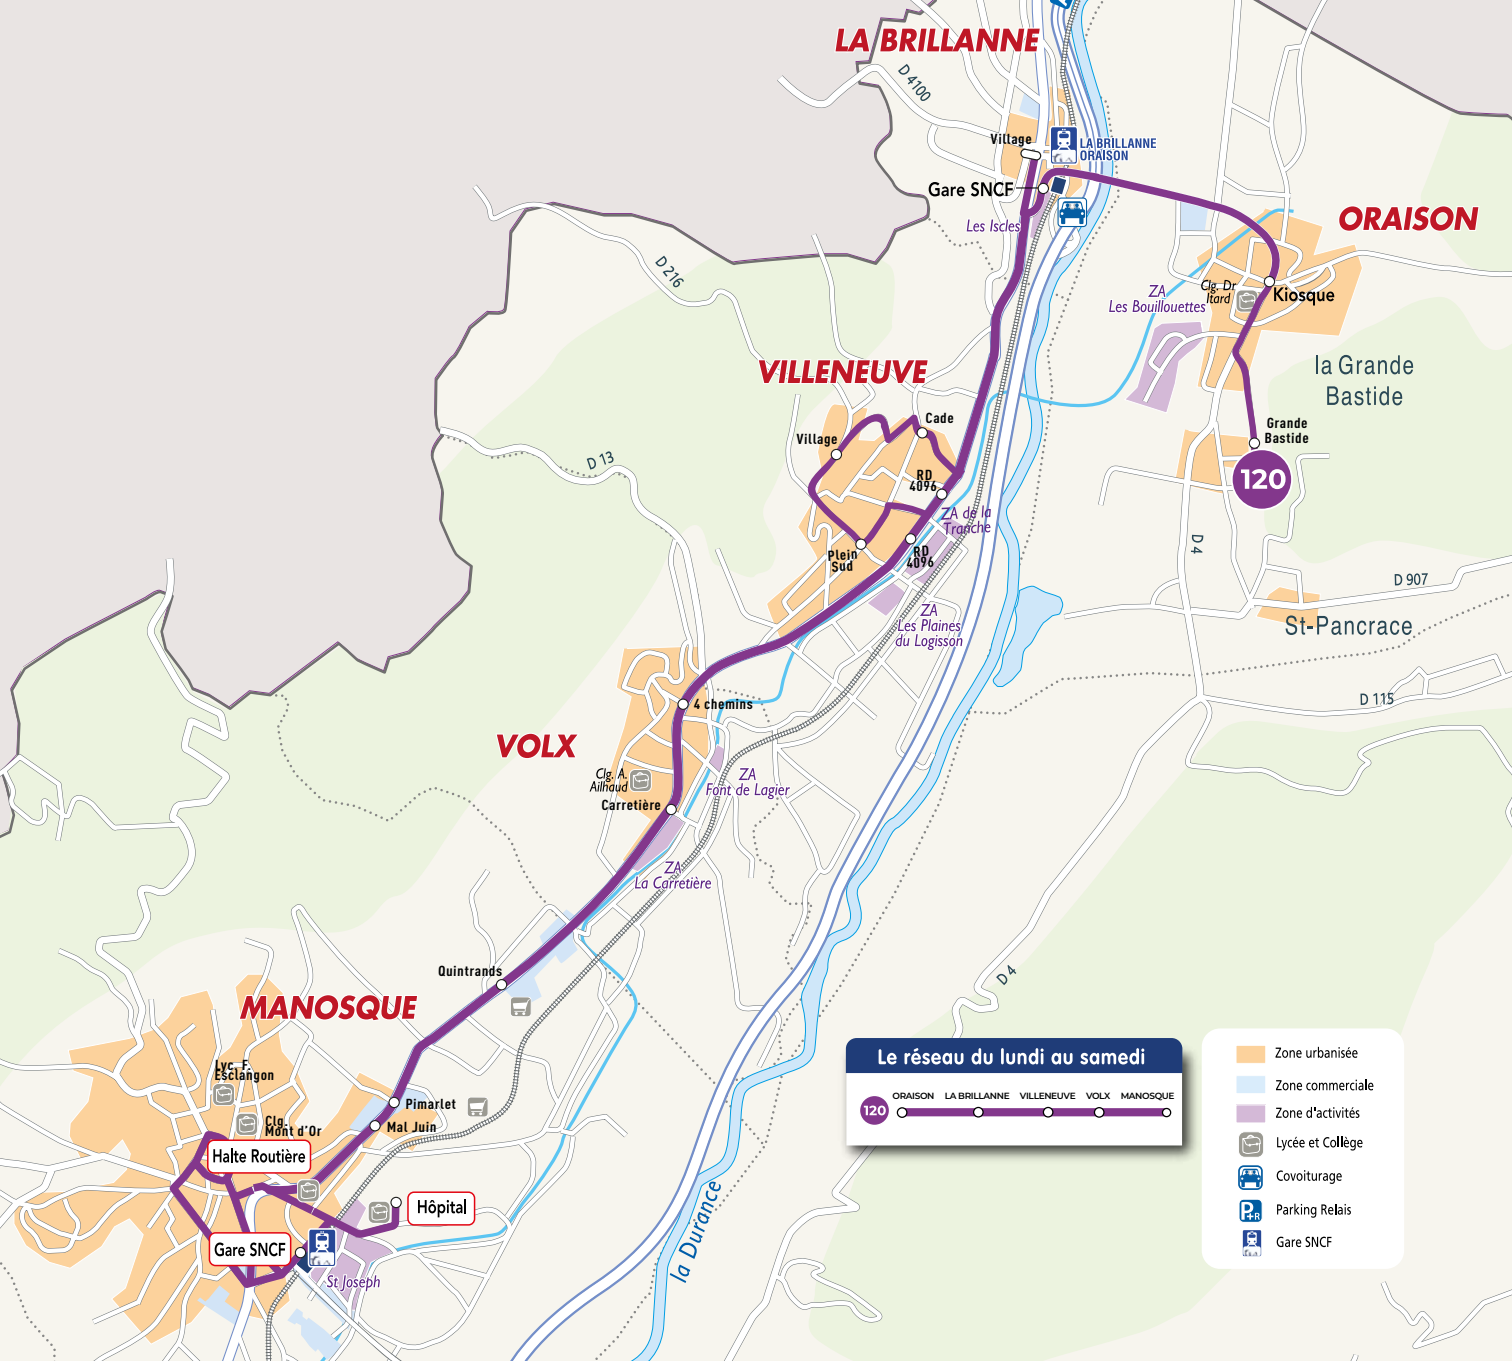

À partir du 07 NOVEMBRE 2022

120

NOUVEAU

**ORAISON
LA BRILLANNE
VILLENEUVE
VOLX
MANOSQUE**

**Pratique
et pour tous**

Il n'y a rien de **commun**
dans nos **transports**

JOURS DE FONCTIONNEMENT
 DU LUNDI AU SAMEDI

ORAISON - GRANDE BASTIDE LOTISSEMENT	6:55	8:00	11:10	12:10	13:10	16:00	17:25
ORAISON - KIOSQUE	6:59	8:04	11:14	12:14	13:14	16:04	17:29
LA BRILLANNE - GARE SNCF	7:04	8:09	11:19	12:19	13:19	16:09	17:34
LA BRILLANNE - VILLAGE	7:07	8:12	11:22	12:22	13:22	16:12	17:37
VILLENEUVE - PLEIN SUD	7:15	8:20	11:30	12:30	13:30	16:20	17:45
VILLENEUVE - VILLAGE	7:18	8:23	11:33	12:33	13:33	16:23	17:48
VILLENEUVE - CADE	7:21	8:26	11:36	12:36	13:36	16:26	17:51
VILLENEUVE - RD 4096	7:23	8:28	11:38	12:38	13:38	16:28	17:53
VOLX - 4 CHEMINS	7:26	8:31	11:41	12:41	13:41	16:31	17:56
VOLX - CARRETIÈRE	7:29	8:34	11:44	12:44	13:44	16:34	17:59
MANOSQUE - QUINTRANDS	7:33	8:38	11:48	12:48	13:48	16:38	18:03
MANOSQUE - PIMARLET	7:38	8:43	11:53	12:53	13:53	16:43	18:08
MANOSQUE - MAL JUIN	7:38	8:43	11:53	12:53	13:53	16:43	18:08
MANOSQUE - HALTE ROUTIÈRE	7:44	8:49	11:59	12:59	13:59	16:49	18:14
MANOSQUE - GARE SNCF	7:47	8:52	12:02	13:02	14:02	16:52	18:17
MANOSQUE - HÔPITAL L. RAFFALLI	7:52	8:57	12:07	13:07	14:07	16:57	18:22

LA BRILLANNE

ORAISON

VILLENEUVE

VOLX

MANOSQUE

- Zone urbanisée
- Zone commerciale
- Zone d'activités
- Lycée et Collège
- Covoiturage
- Parking Relais
- Gare SNCF

Halte Routière

Hôpital

Gare SNCF

Gare SNCF

120

la Grande Bastide

St-Pancrace

Kiosque

Village

Cade