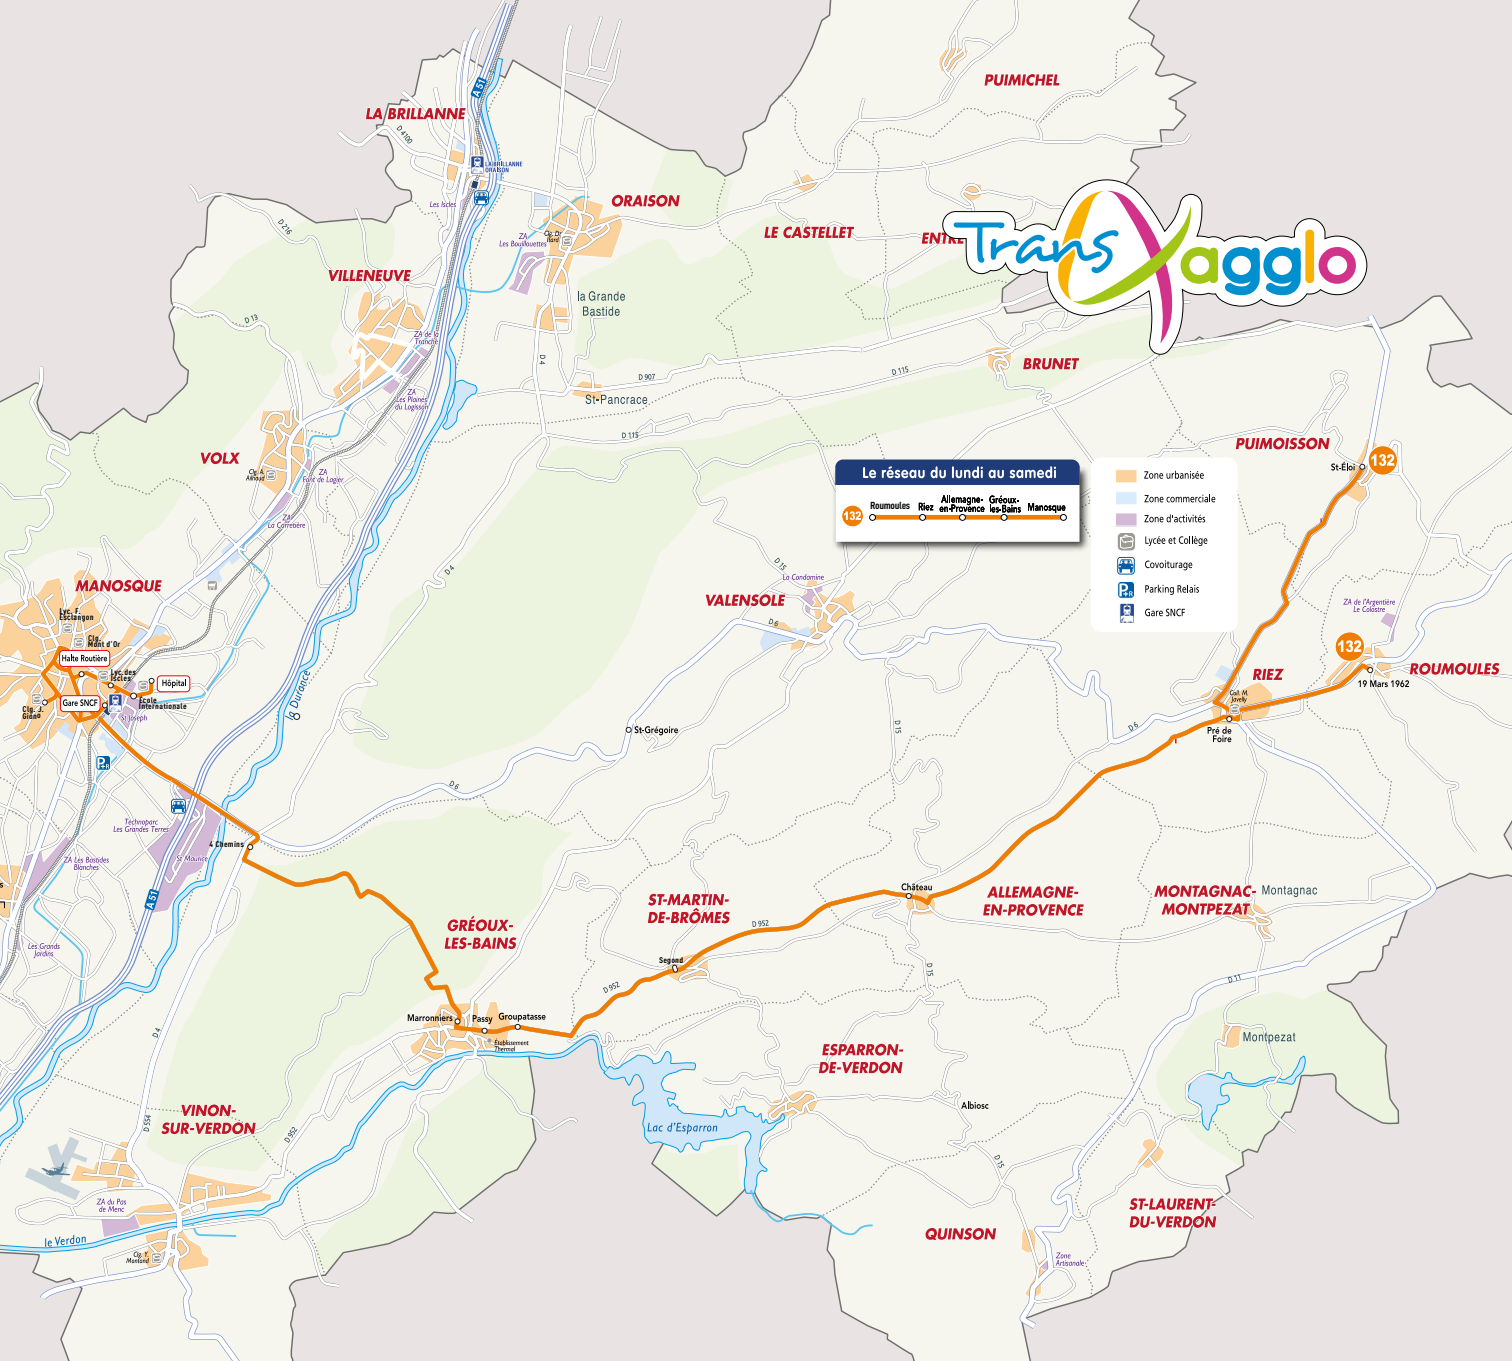

 arrêts scolaires en période scolaire uniquement

RAPPEL VACANCES SCOLAIRES

Du samedi 22 octobre 2022 au dimanche 8 novembre 2022
 Du samedi 17 décembre 2022 au lundi 2 janvier 2023
 Du samedi 11 février 2023 au dimanche 26 février 2023
 Du samedi 15 avril 2023 au dimanche 1er mai 2023
 À partir du mercredi 8 juillet 2023

Le réseau du lundi au samedi

Roumoules Riez Allemagne-Gréoux-en-Provence les-Bains Manosque

- Zone urbanisée
- Zone commerciale
- Zone d'activités
- Lycée et Collège
- Covoiturage
- Parking Relais
- Gare SNCF