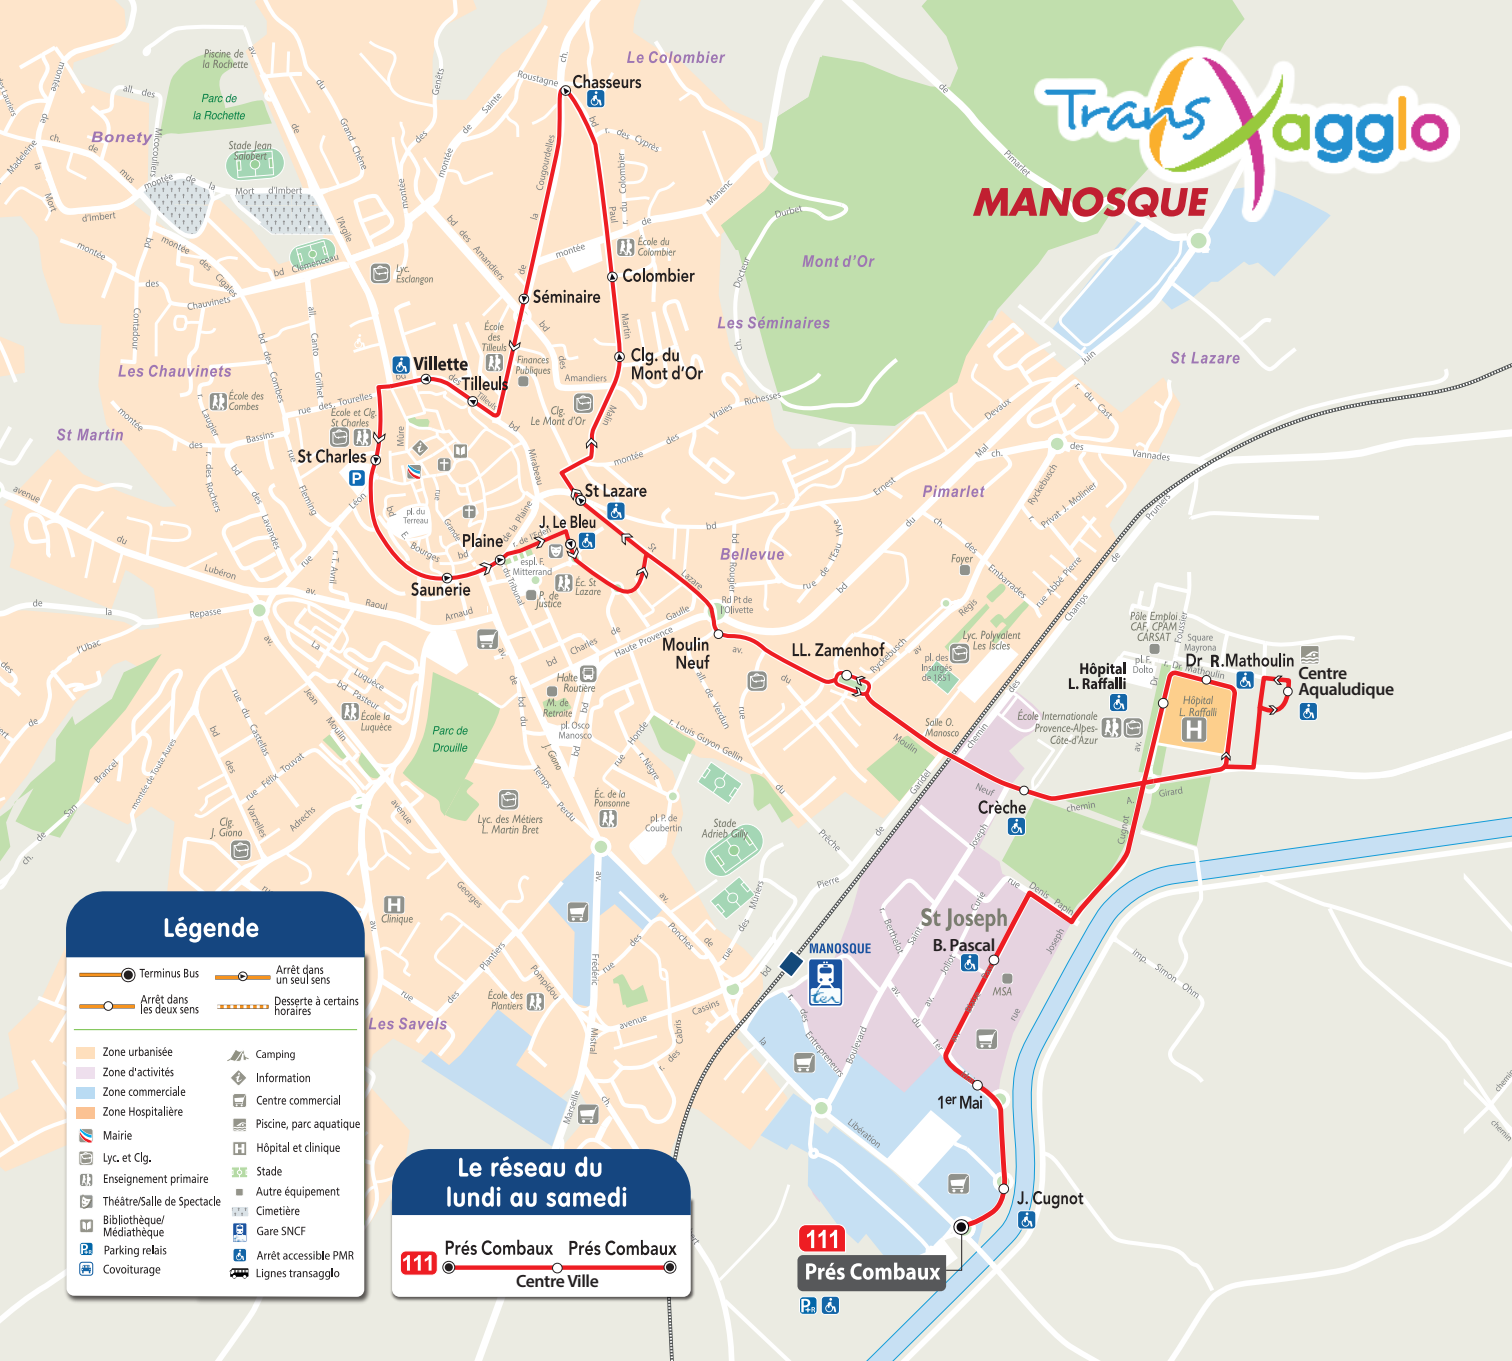

Des correspondances sont possibles avec les lignes de La Région et le TER

RAPPEL VACANCES SCOLAIRES

Pont de l'Ascension 2024 : du mercredi 8 au dimanche 12 mai 2024

Vacances d'Été 2024 : du samedi 6 juillet 2024 au dimanche 1^{er} septembre 2024

MANOSQUE

Légende

- Terminus Bus
- Arrêt dans un seul sens
- Arrêt dans les deux sens
- Desserte à certains horaires
- Zone urbanisée
- Zone d'activités
- Zone commerciale
- Zone Hospitalière
- Mairie
- Lyc. et Clg.
- Enseignement primaire
- Théâtre/Salle de Spectacle
- Bibliothèque/Médiathèque
- Parking relais
- Covoiturage
- Camping
- Information
- Centre commercial
- Piscine, parc aquatique
- Hôpital et clinique
- Stade
- Autre équipement
- Cimetière
- Gare SNCF
- Arrêt accessible PMR
- Lignes transagglo