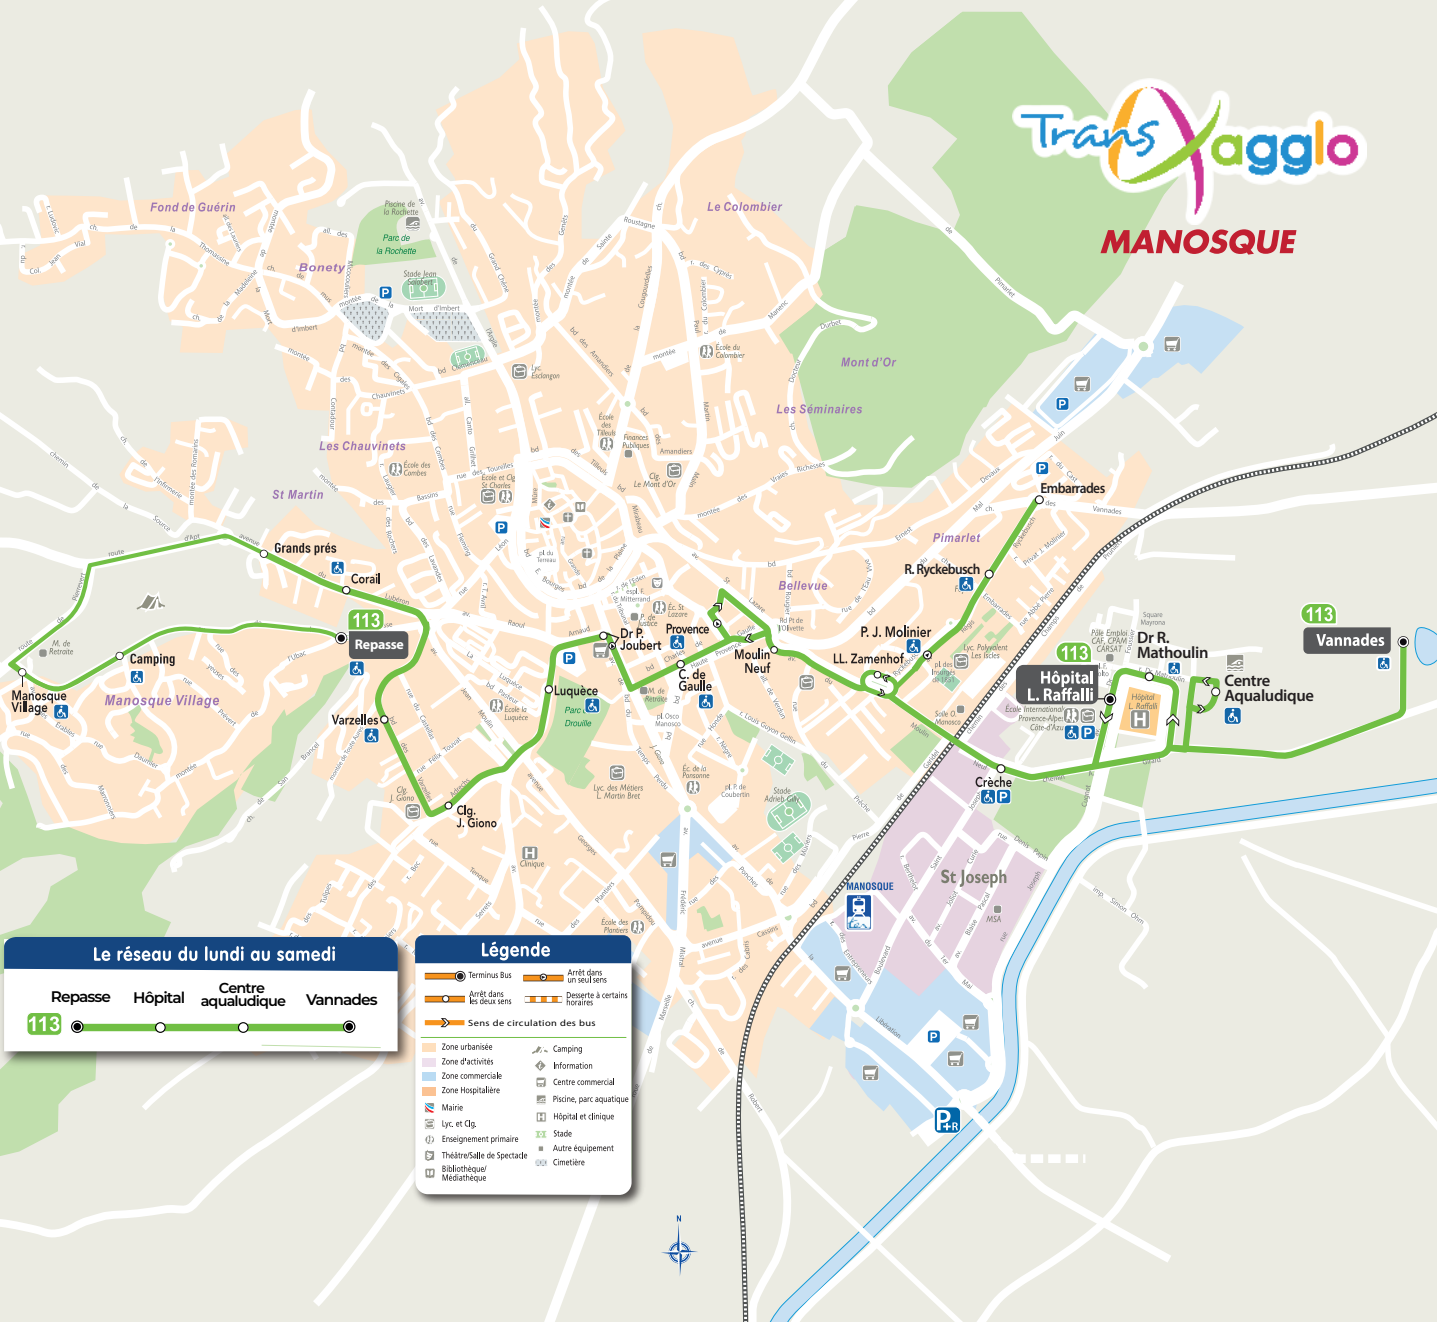

**RAPPEL VACANCES SCOLAIRES**

Pont de l'Ascension 2024 : du mercredi 8 au dimanche 12 mai 2024  
Vacances d'Été 2024 : du samedi 6 juillet 2024 au dimanche 1<sup>er</sup> septembre 2024

**Le réseau du lundi au samedi**