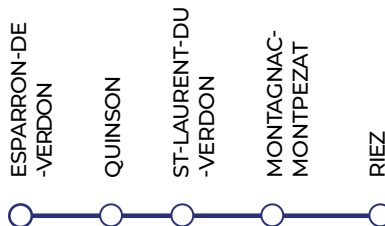

ALLER

JOURS DE FONCTIONNEMENT	LàV	Sam	LàV	Sam
ESPARRON-DE-VERDON - VILLAGE COMMERCES	5:47	8:07	11:52	11:52
QUINSON - VILLAGE	6:02	8:22	12:07	12:07
SAINT-LAURENT-DU VERDON - AIRES	6:12	8:32	12:17	12:17
MONTAGNAC-MONTPEZAT - CALADE	6:20	8:40	12:25	12:25
MONTAGNAC-MONTPEZAT - RABASSIÈRE	6:27	8:47	12:32	12:32
RIEZ - PRÉ DE FOIRE	6:40	9:00	12:45	12:45

RETOUR

JOURS DE FONCTIONNEMENT	Sam	LàV	Sam	LàV
RIEZ - PRÉ DE FOIRE	12:10	13:35	17:45	19:15
MONTAGNAC-MONTPEZAT - RABASSIÈRE	12:23	13:48	17:58	19:28
MONTAGNAC-MONTPEZAT - CALADE	12:30	13:55	18:05	19:35
SAINT-LAURENT-DU -VERDON - AIRES	12:38	14:03	18:13	19:43
QUINSON - VILLAGE	12:48	14:13	18:23	19:53
ESPARRON-DE-VERDON - VILLAGE COMMERCES	13:03	14:28	18:38	20:08

TAD - Transport à la demande
N° de réservation : **0 800 870 942**

Réservation au plus tard **à 17h la veille**
sous réserve de disponibilité.

Horaires calculés dans des conditions normales de circulation sous réserve de modifications.
Le Trans'Agglo ne circule pas les dimanches et jours fériés sauf pour la ligne 136. Plus d'infos
sur mobilite.diva.fr