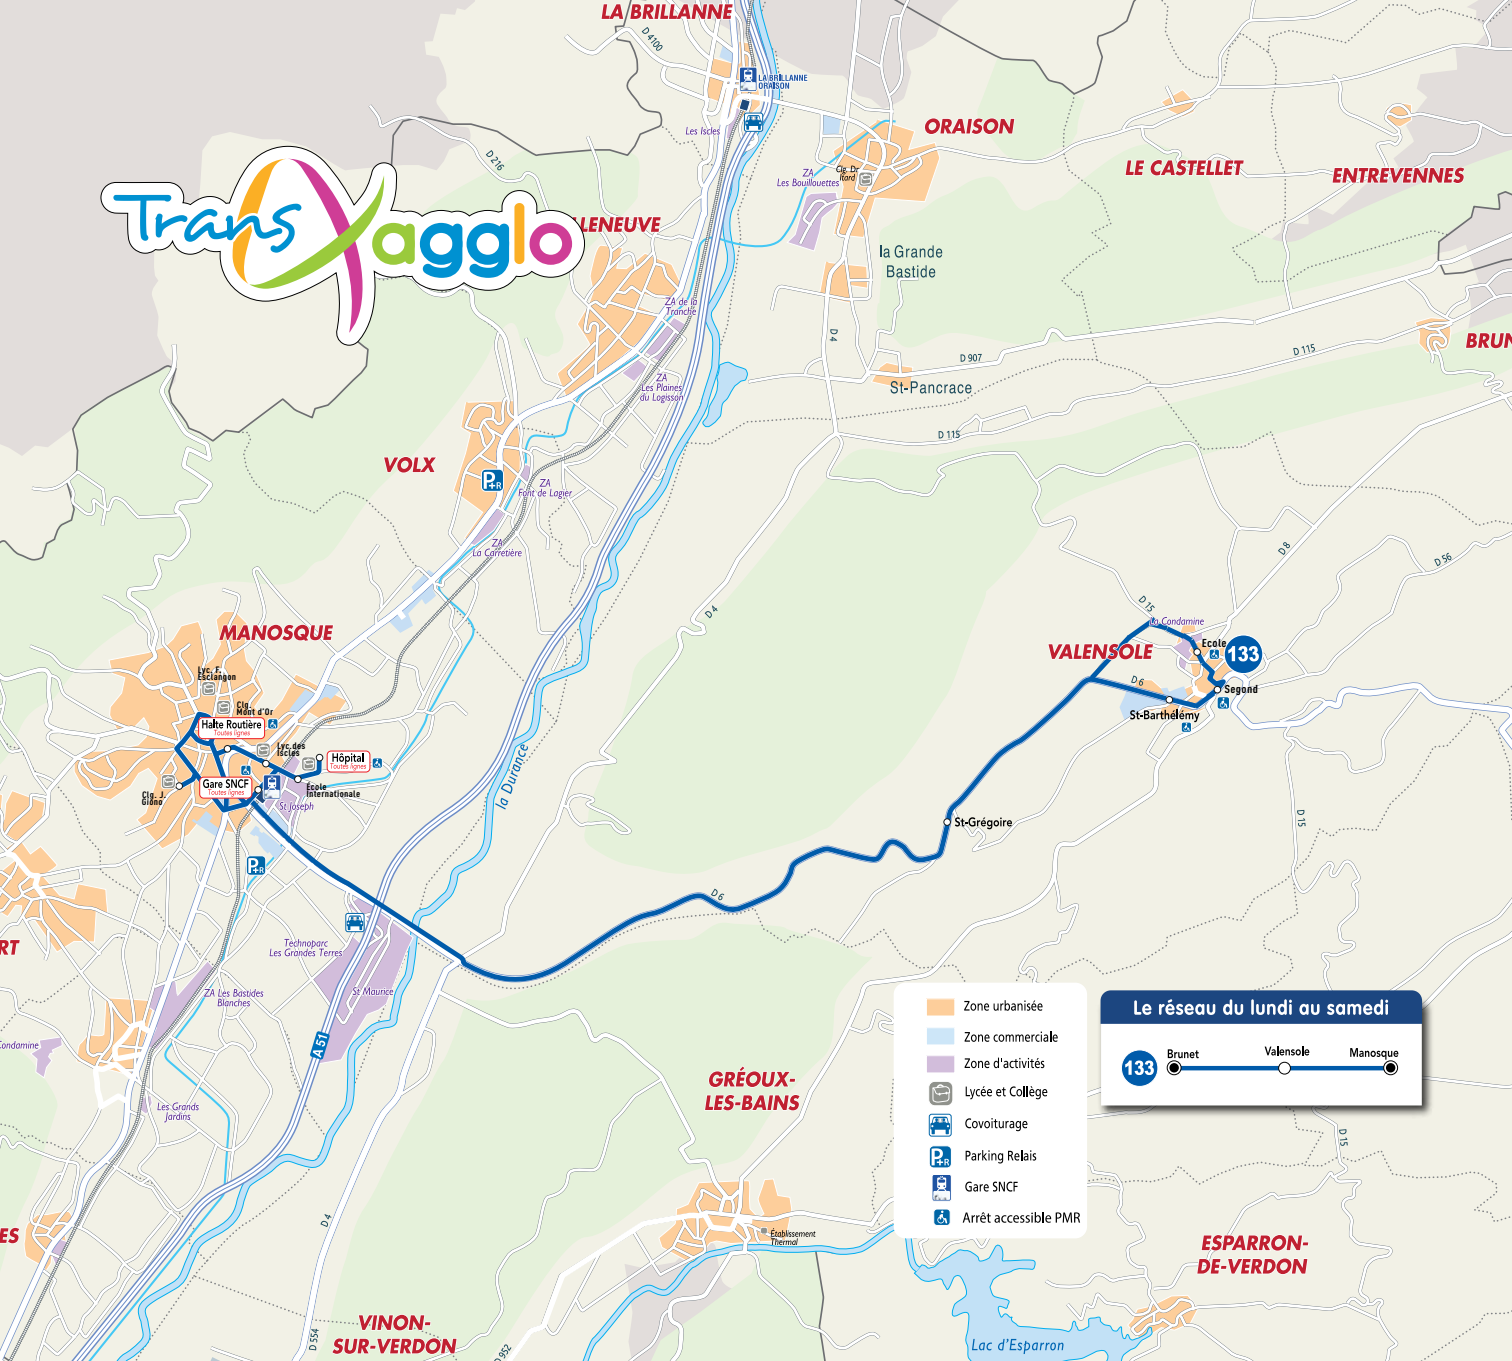

**RAPPEL VACANCES SCOLAIRES**

Du samedi 21 Octobre 2023 au dimanche 5 Novembre 2023

Du samedi 23 Décembre 2023 au dimanche 7 Janvier 2024

Du samedi 24 Février 2024 au dimanche 10 mars 2024

Du samedi 20 Avril 2024 au dimanche 5 Mai 2024

A partir du samedi 6 Juillet 2024

- Zone urbanisée
- Zone commerciale
- Zone d'activités
- Lycée et Collège
- Covoiturage
- Parking Relais
- Gare SNCF
- Arrêt accessible PMR

CODES GIROUETTES	L133	133D1	133D2	133D3	L33
JOURS DE FONCTIONNEMENT	L à S	Merc	LMJV	LMJV	L à S
PÉRIODE DE FONCTIONNEMENT	Toute l'année	Période Scolaire	Période Scolaire	Période Scolaire	Toute l'année
MANOSQUE - CLG J. GIONO		12:15	15:50	17:00	
MANOSQUE - TANNERIE		12:25	16:10	17:15	18:10**
MANOSQUE - HALTE ROUTIÈRE	12:20		16:15	17:20	18:15
MANOSQUE - GARE SNCF	12:25			17:25	18:20
MANOSQUE - LYC. DES ISCLES	12:27*		16:20	17:33	18:22**
MANOSQUE - HÔPITAL L. RAFFALLI	12:27				18:24
MANOSQUE - ECOLE INTERNATIONALE	12:32*			17:36	18:24**
MANOSQUE - J.CUGNOT	12:37		16:25	17:38	18:29
VALENSOLE - ST GRÉGOIRE	12:52	12:45	16:40	17:55	18:44
VALENSOLE - ST BARTHÉLÉMY	12:58	12:50	16:45	18:05	18:49
VALENSOLE - SEGOND	13:00	12:53	16:48	18:07	18:52
VALENSOLE - ÉCOLE	13:02 <sup>o</sup>	12:55 <sup>o</sup>	16:50	18:09	18:54
BRUNET - PETIT LOGISSON		13:10			19:05**

\*\* arrêt desservi uniquement LMJV - \* arrêt desservi uniquement le mercredi  
<sup>o</sup> dispatching pour Brunet

 arrêts scolaires en période scolaire uniquement

**RAPPEL VACANCES SCOLAIRES**

Du samedi 21 Octobre 2023 au dimanche 5 Novembre 2023  
 Du samedi 23 Décembre 2023 au dimanche 7 Janvier 2024  
 Du samedi 24 Février 2024 au dimanche 10 mars 2024  
 Du samedi 20 Avril 2024 au dimanche 5 Mai 2024  
 A partir du samedi 6 Juillet 2024