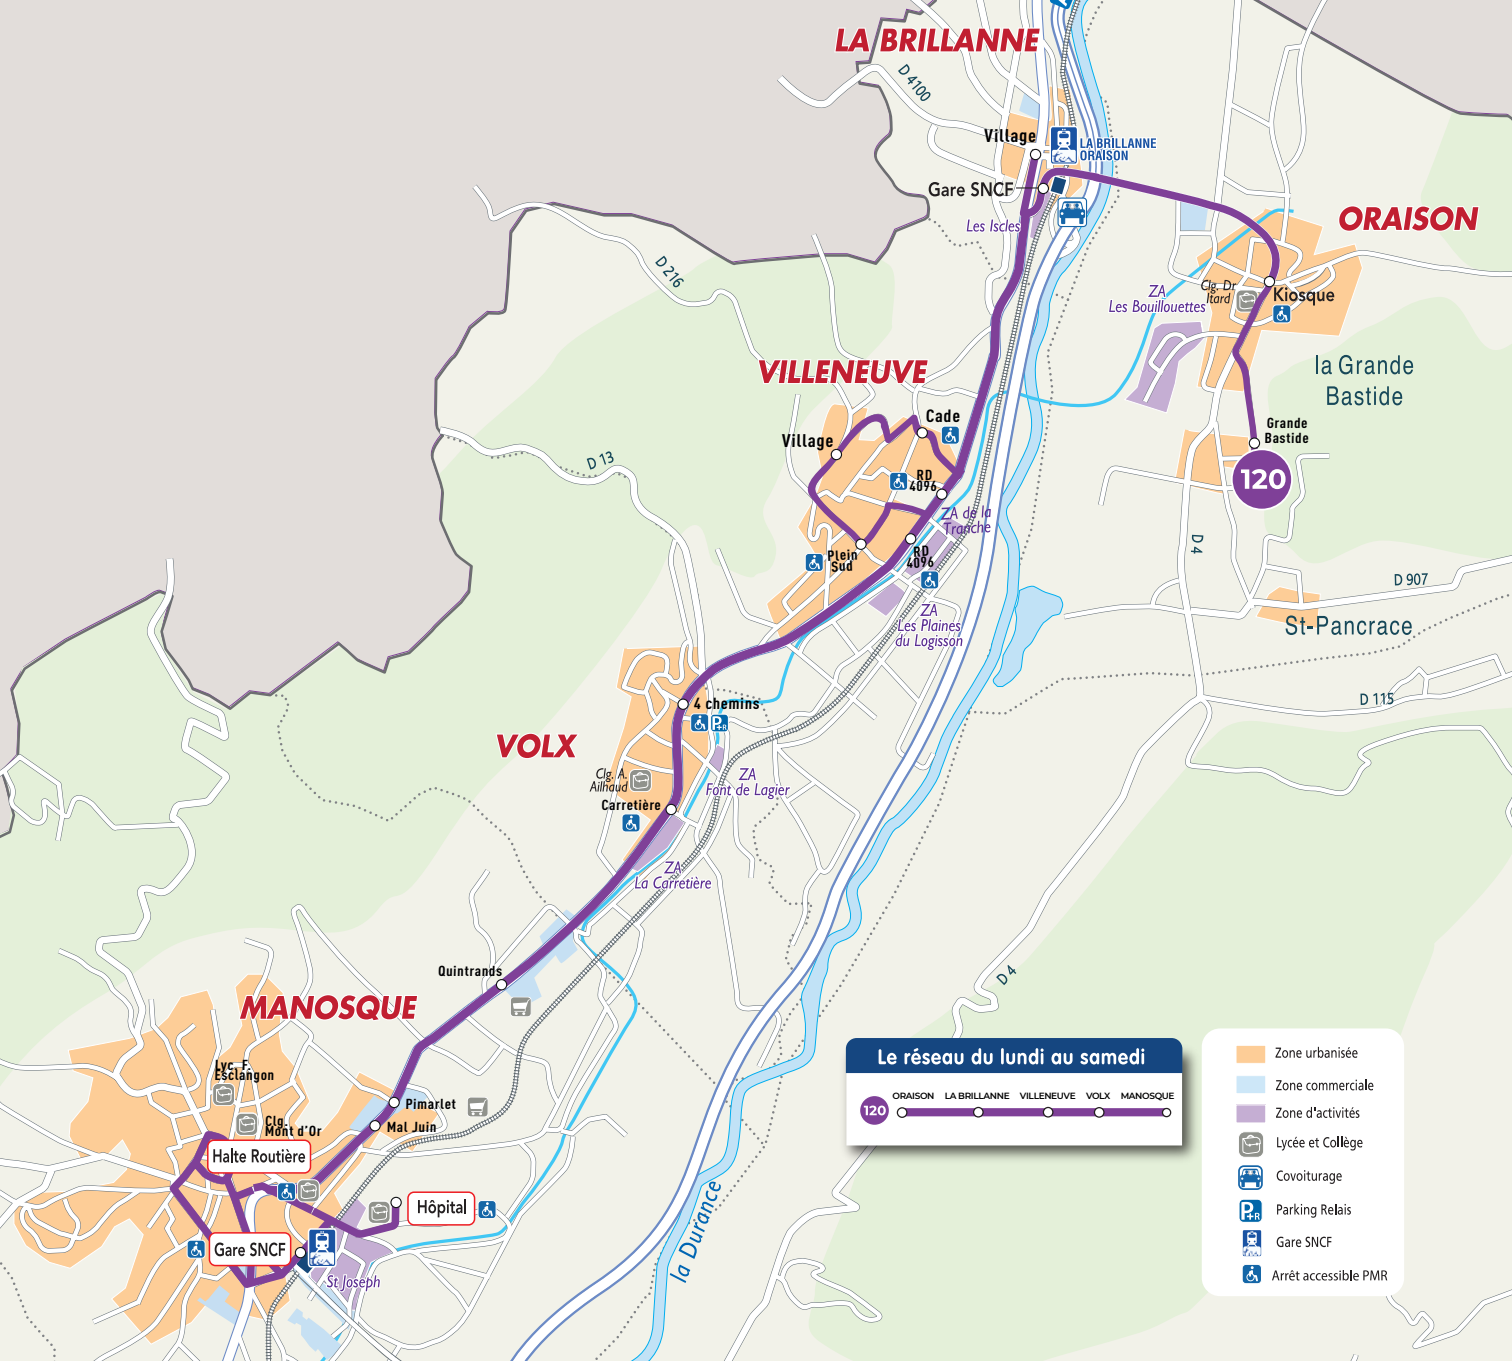

LA BRILLANNE

ORAISON

VILLENEUVE

VOLX

MANOSQUE

Le réseau du lundi au samedi

- Zone urbanisée
- Zone commerciale
- Zone d'activités
- Lycée et Collège
- Covoiturage
- Parking Relais
- Gare SNCF
- Arrêt accessible PMR