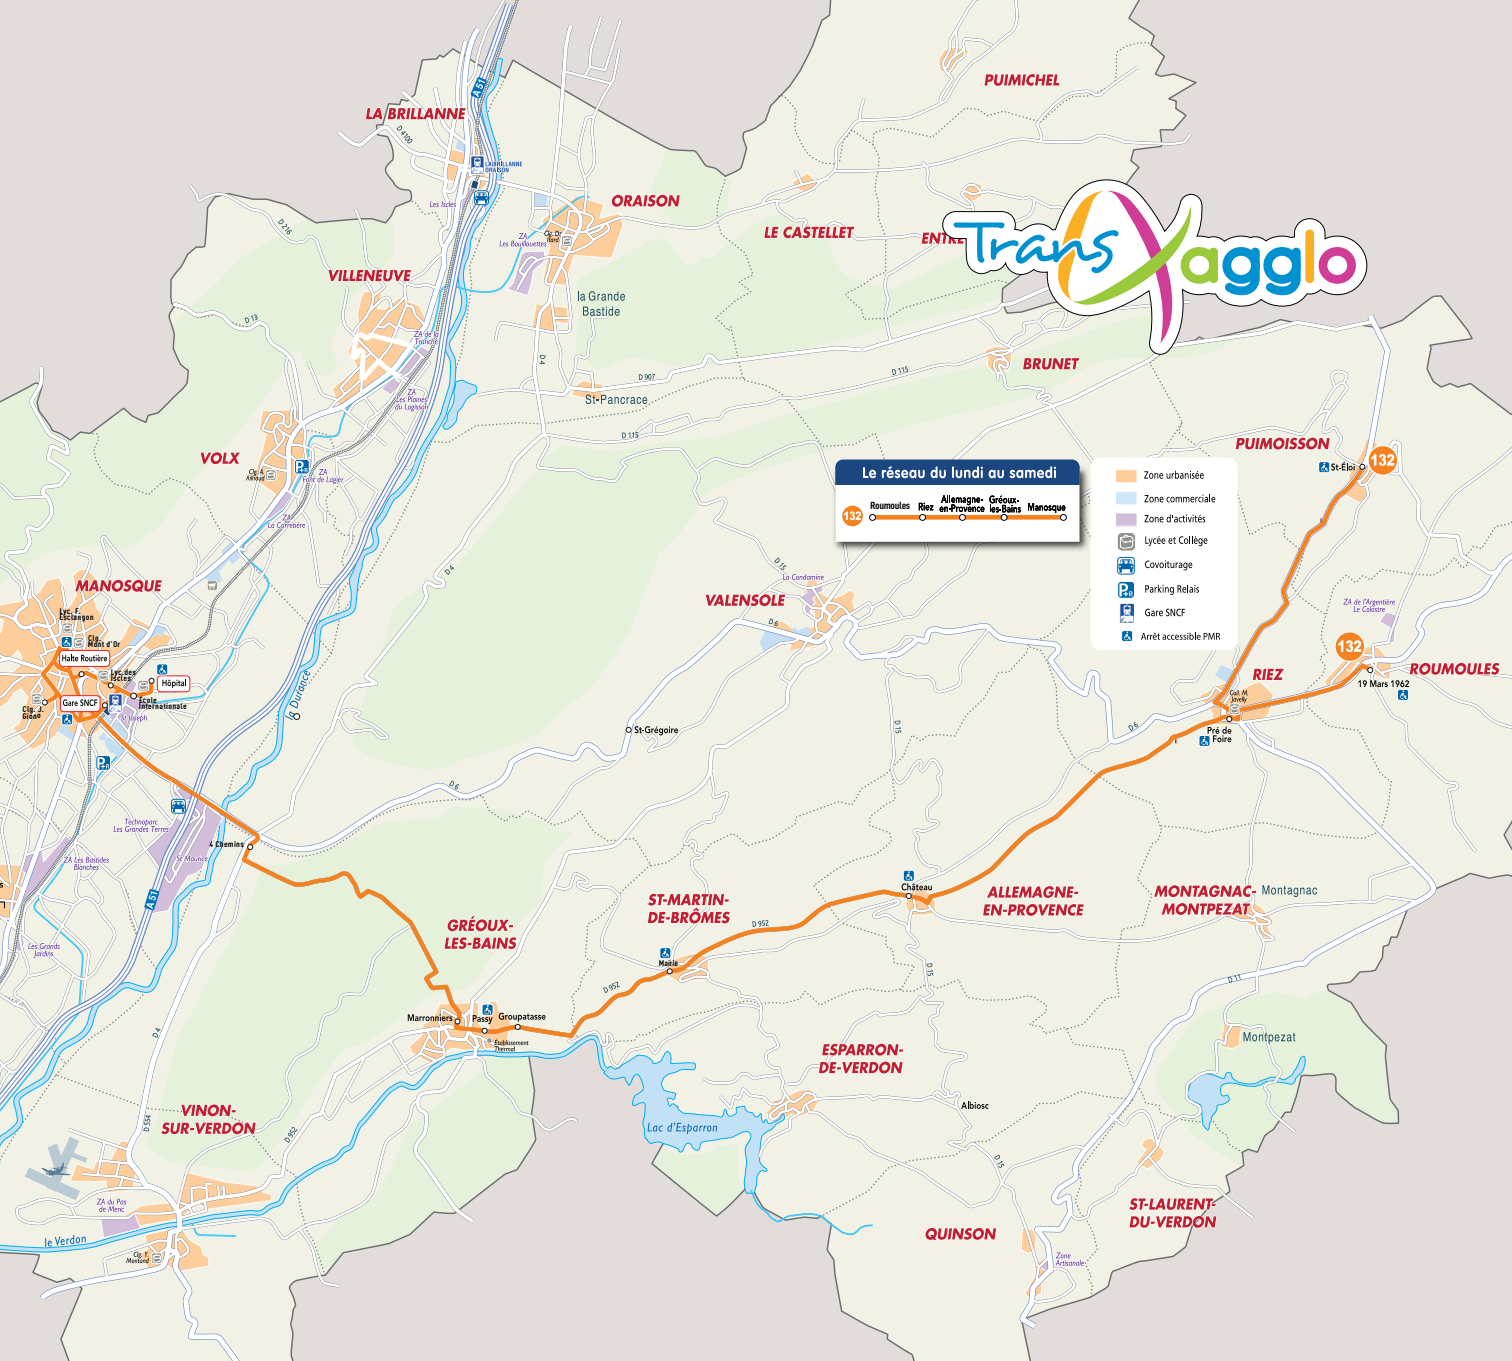

 arrêts scolaires en période scolaire uniquement

RAPPEL VACANCES SCOLAIRES

Du samedi 21 Octobre 2023 au dimanche 5 Novembre 2023
 Du samedi 23 Décembre 2023 au dimanche 7 Janvier 2024
 Du samedi 24 Février 2024 au dimanche 10 mars 2024
 Du samedi 20 Avril 2024 au dimanche 5 Mai 2024
 A partir du samedi 6 Juillet 2024

Le réseau du lundi au samedi

Roumoules Riez Allemagne-Gréoux-en-Provence les-Bains Manosque

- Zone urbanisée
- Zone commerciale
- Zone d'activités
- Lycée et Collège
- Covoiturage
- Parking Relais
- Gare SNCF
- Arrêt accessible PMR