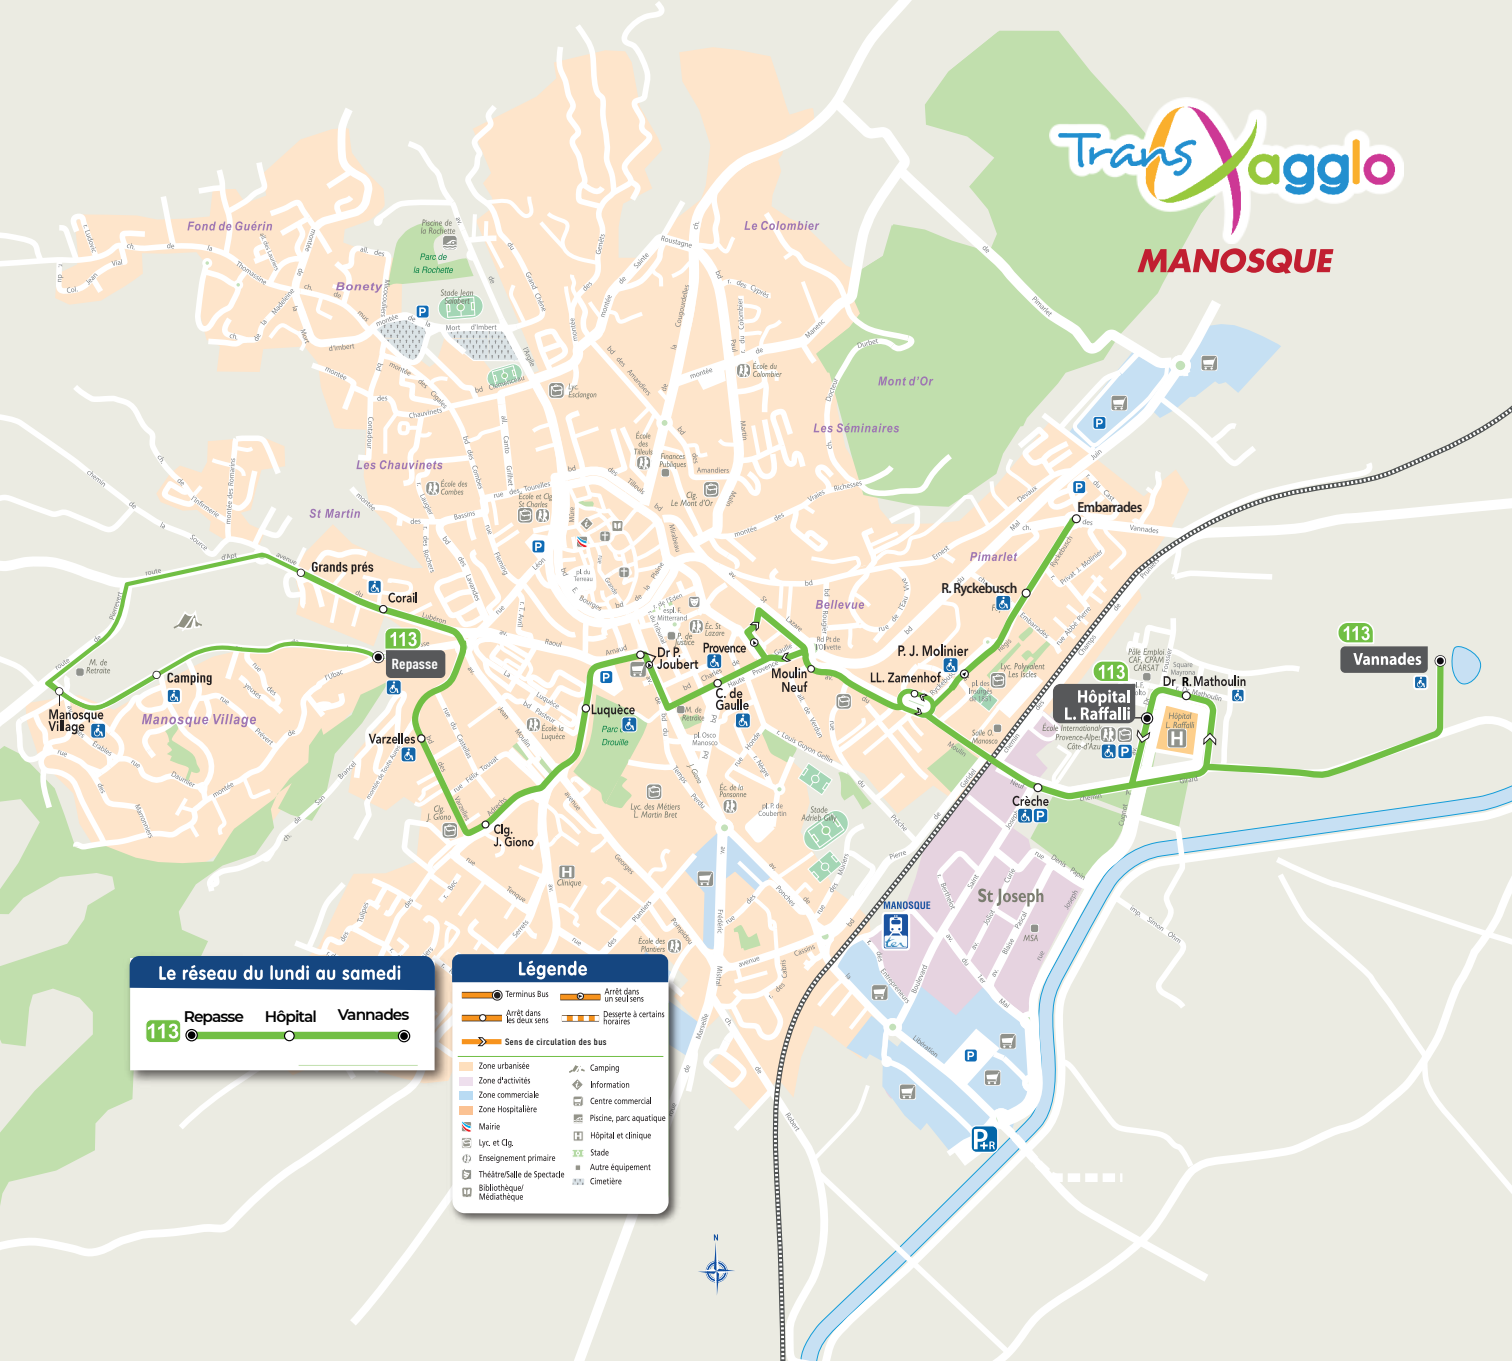

Trans **agglo**

Pratique

et pour tous

Il n'y a rien de **commun**
dans nos **transports**

Le réseau du lundi au samedi

113 Repasse Hôpital Vannades

Légende

Terminus Bus	Arrêt dans un seul sens
Arrêt dans les deux sens	Passage à certains horaires
Sens de circulation des bus	
Zone urbanisée	Camping
Zone d'activités	Information
Zone commerciale	Centre commercial
Zone hospitalière	Piscine, parc aquatique
Mairie	Hôpital et clinique
Lyc. et Clg.	Stade
Enseignement primaire	Autre équipement
Théâtre/Salle de Spectacle	Cimetière
Théâtre/Salle de Spectacle	
Théâtre/Salle de Spectacle	
Théâtre/Salle de Spectacle	