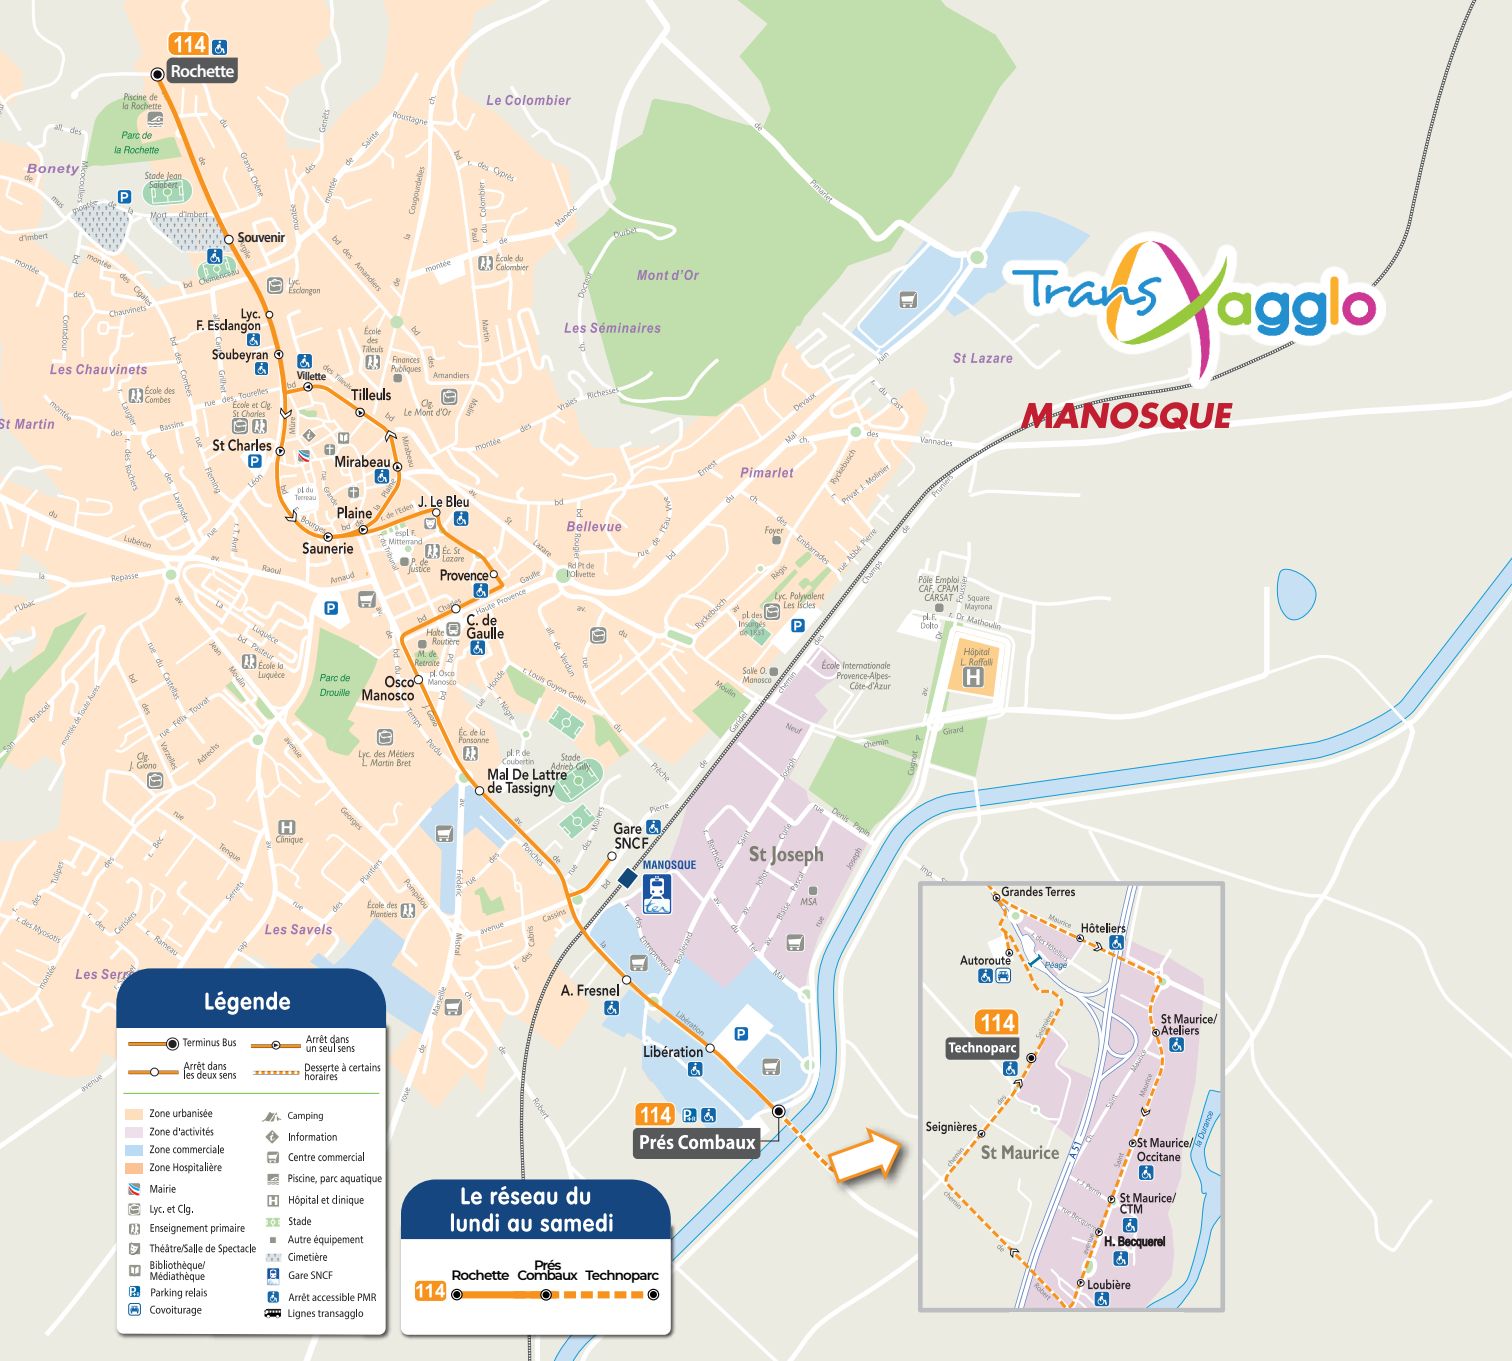

Trans **agglo**

Pratique

et pour tous

Il n'y a rien de **commun**
dans nos **transports**

MANOSQUE

Légende

Terminus Bus	Arrêt dans un seul sens
Arrêt dans les deux sens	Desserte à certains horaires
Zone urbanisée	Camping
Zone d'activités	Information
Zone commerciale	Centre commercial
Zone Hospitalière	Piscine, parc aquatique
Mairie	Hôpital et clinique
Lyc. et Clg.	Stade
Enseignement primaire	Autre équipement
Théâtre/Salle de Spectacle	Cimetière
Bibliothèque/Médiathèque	Gare SNCF
Parking relais	Arrêt accessible PMR
Covoiturage	Lignes transagglo