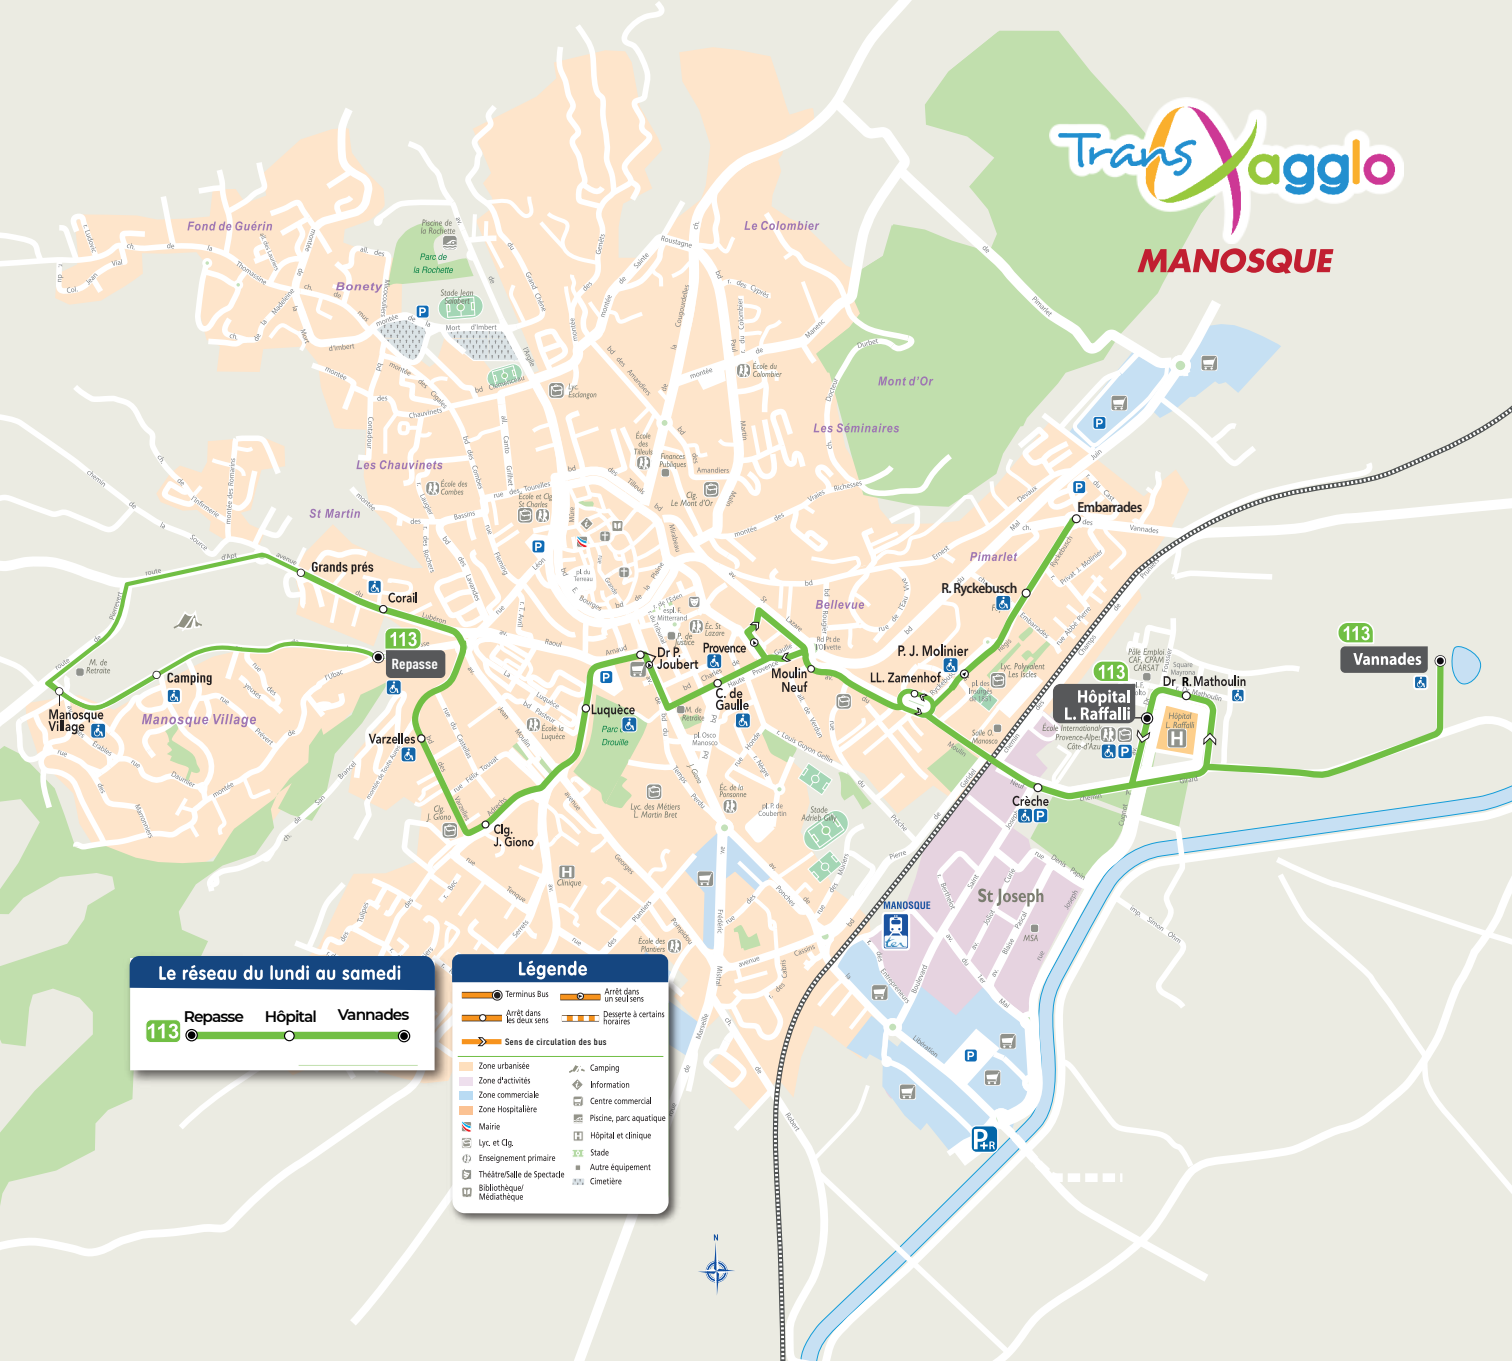

Le réseau du lundi au samedi

113 Repasse Hôpital Vannades

Légende

Terminus Bus	Arrêt dans un seul sens
Arrêt dans les deux sens	Passage à certains horaires
Sens de circulation des bus	
Zone urbanisée	Camping
Zone d'activités	Information
Zone commerciale	Centre commercial
Zone hospitalière	Piscine, parc aquatique
Mairie	Hôpital et clinique
Lyc. et Clg.	Stade
Enseignement primaire	Autre équipement
Théâtre/Salle de Spectacle	Cimetière
Bibliothèque	
Médiathèque	