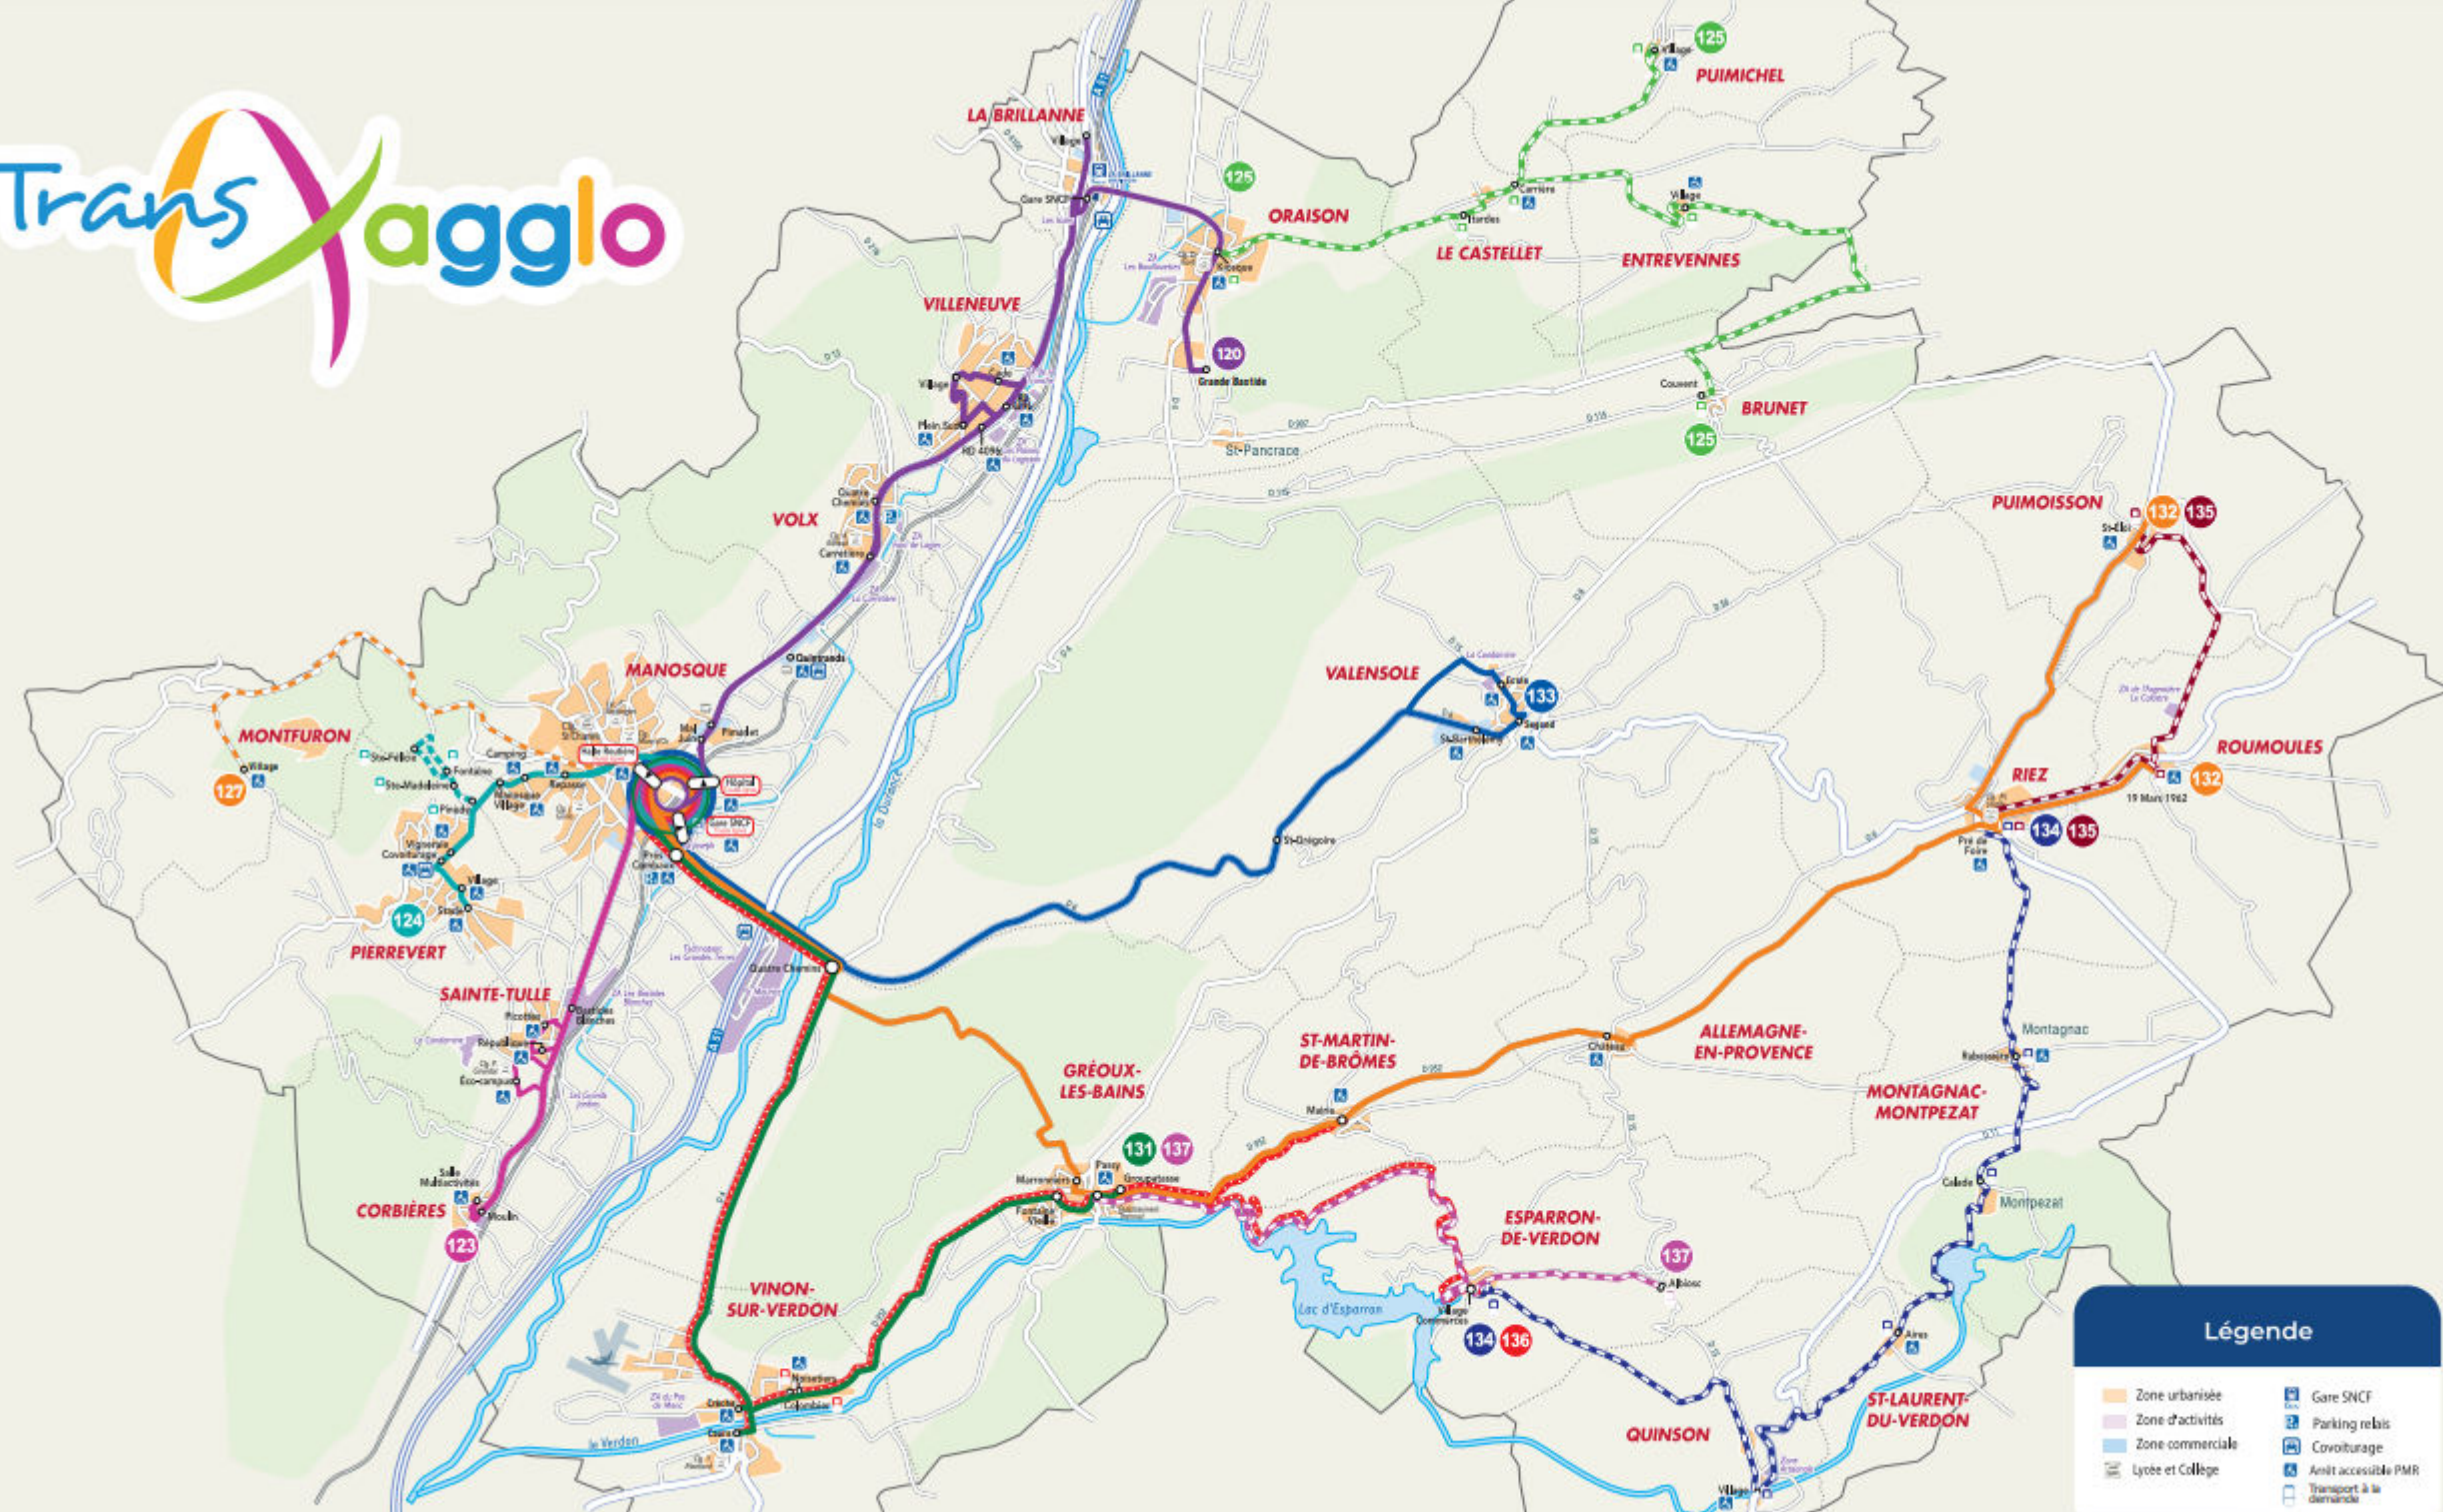

Légende

Zone urbanisée	Gare SNCF
Zone d'activités	Parking relais
Zone commerciale	Covoiturage
Lycée et Collège	Amén. accessible PMR
	Transport à la demande

Du Lundi au Samedi

Lignes régulières

- 120 Oraison - La Brillanne - Ville neuve - Volx - Manosque
- 123 Corbières - Sainte-Tulle - Manosque
- 124 Pierrevert - Manosque
- 131 Gréoux-les-Bains - Vinon-sur-Verdon - Manosque
- 132 Puimisson - Riez - Allemagne-en-Provence - Gréoux-les-Bains - Manosque
- 133 Brunet - Valensole - Manosque

Du Lundi au Samedi

Transport à la Demande

- 125 Brunet - Entrevennes - Puimichel - Le Castellet - Oraison
- 127 Montfuron - Manosque
- 134 Esparron-de-Verdon - Quinson - St-Laurent-du-Verdon - Montpezat - Riez
- 135 Puimisson - Roumoules - Riez
- 137 Esparron-de-Verdon - Gréoux-les-Bains

Du Lundi au Dimanche

136 Manosque - Verdon - Gréoux-les-Bains - St-Martin-de-Brômes - Esparron-de-Verdon

Tous les WEEK-END (Mai / Juin / Septembre)

Du LUNDI au DIMANCHE (Juillet et Août)
Période Vacances Scolaires