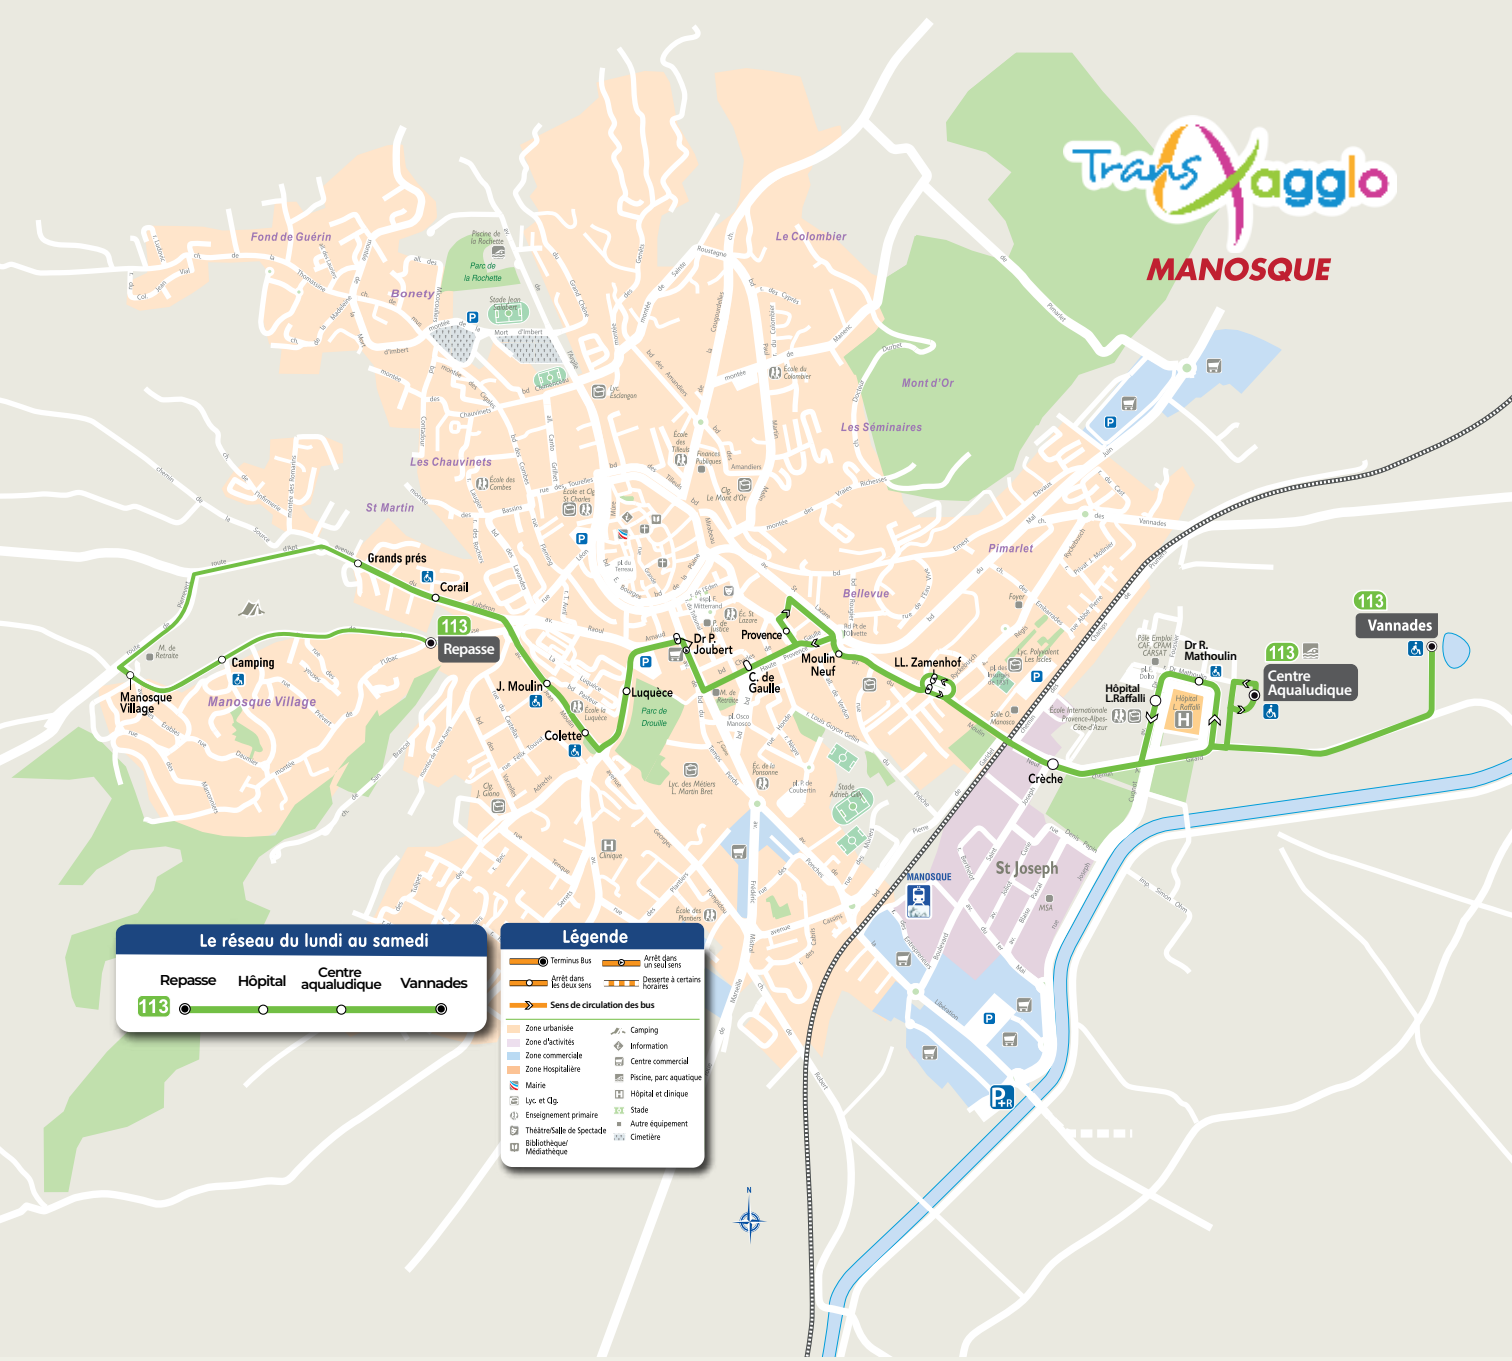

Le réseau du lundi au samedi

Repassé Hôpital Centre aqualudique Vannades

113

Légende

- Terminus Bus
- Arrêt dans les deux sens
- Deserte à certains horaires
- Sens de circulation des bus
- Zone urbanisée
- Zone d'activités
- Zone commerciale
- Zone Hospitalière
- Mairie
- Lyc. et Clg
- Enseignement primaire
- Théâtre/Salle de Spectacle
- Bibliothèque/Médiathèque
- Arrêt dans un seul sens
- Deserte à certains horaires
- Sens de circulation des bus
- Camping
- Information
- Centre commercial
- Piscine, parc aquatique
- Hôpital et clinique
- Stade
- Autre équipement
- Cinéma