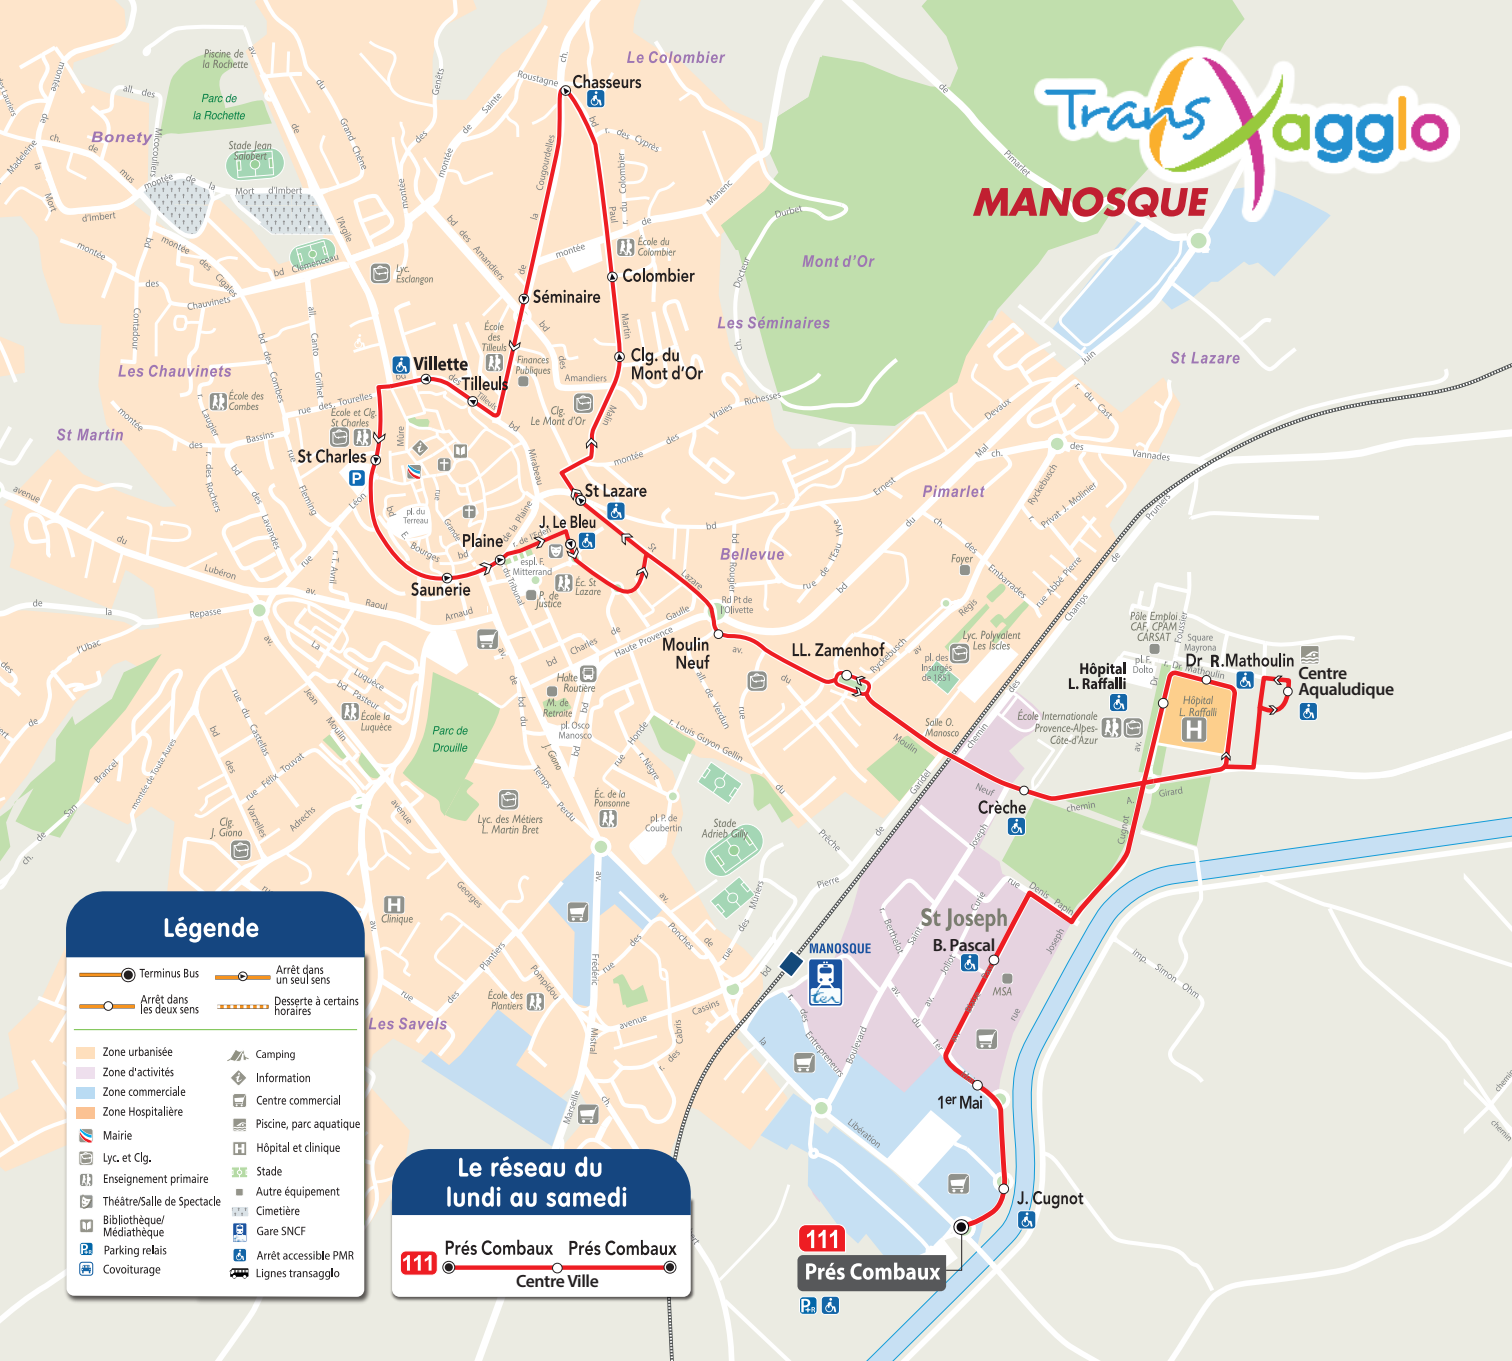

Des correspondances sont possibles avec les lignes de La Région et le TER

Horaires calculés dans des conditions normales de circulation sous réserve de modifications. Le Trans'Agglo ne circule pas les dimanches et jours fériés sauf pour la ligne 136. Plus d'infos sur mobilite.diva.fr

RAPPEL VACANCES SCOLAIRES

Du lundi 21 octobre au dimanche 3 novembre 2024
Du lundi 23 décembre 2024 au dimanche 5 janvier 2025
Du lundi 10 février au dimanche 23 février 2025
Du lundi 7 avril au lundi 21 avril 2025 (février)
À partir du samedi 5 juillet 2025

MANOSQUE

Légende

- Terminus Bus
- Arrêt dans un seul sens
- Arrêt dans les deux sens
- Desserte à certains horaires
- Zone urbanisée
- Zone d'activités
- Zone commerciale
- Zone Hospitalière
- Mairie
- Lyc. et Clg.
- Enseignement primaire
- Théâtre/Salle de Spectacle
- Bibliothèque/Médiathèque
- Parking relais
- Covoiturage
- Camping
- Information
- Centre commercial
- Piscine, parc aquatique
- Hôpital et clinique
- Stade
- Autre équipement
- Cimetière
- Gare SNCF
- Arrêt accessible PMR
- Lignes transagglo