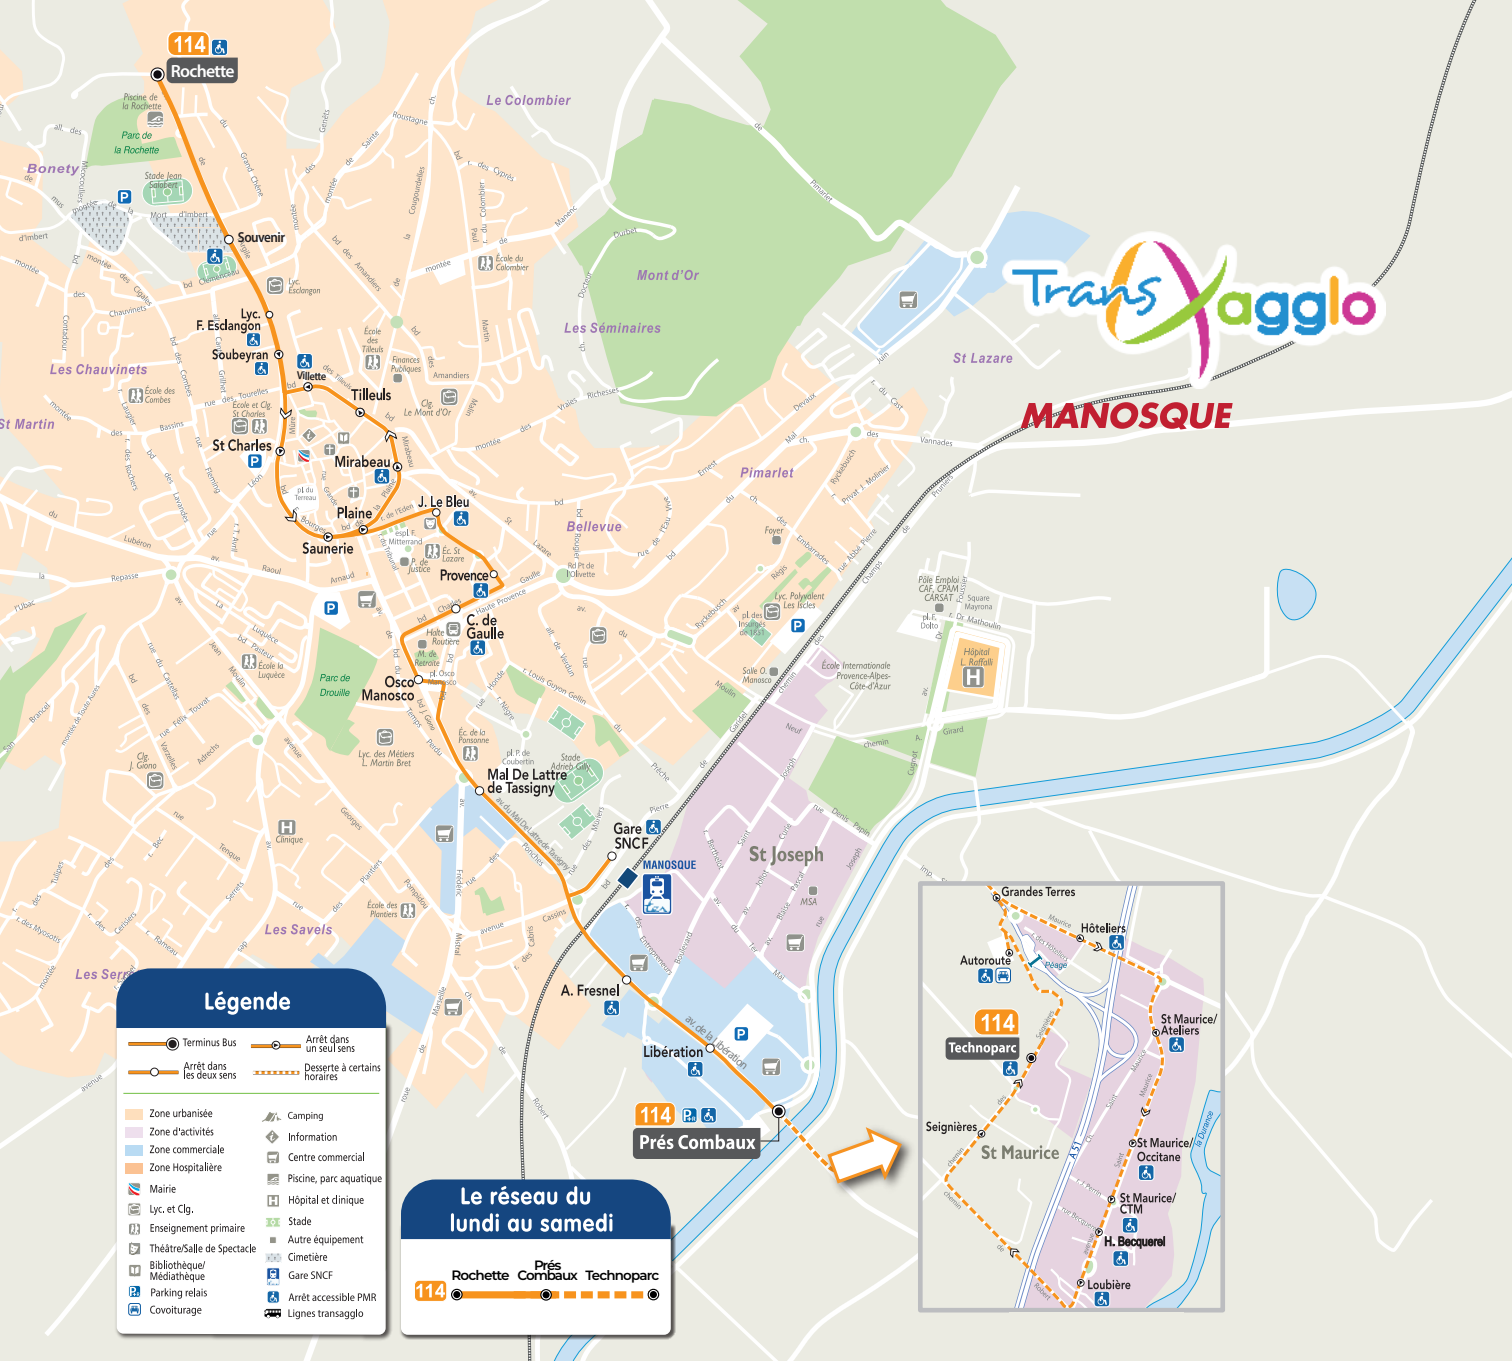

MANOSQUE

Légende

Terminus Bus	Arrêt dans un seul sens
Arrêt dans les deux sens	Desserte à certains horaires
Zone urbanisée	Camping
Zone d'activités	Information
Zone commerciale	Centre commercial
Zone Hospitalière	Piscine, parc aquatique
Mairie	Hôpital et clinique
Lyc. et Clg.	Stade
Enseignement primaire	Autre équipement
Théâtre/Salle de Spectacle	Cimetière
Bibliothèque/Médiathèque	Gare SNCF
Parking relais	Arrêt accessible PMR
Covoiturage	Lignes trans'agglo