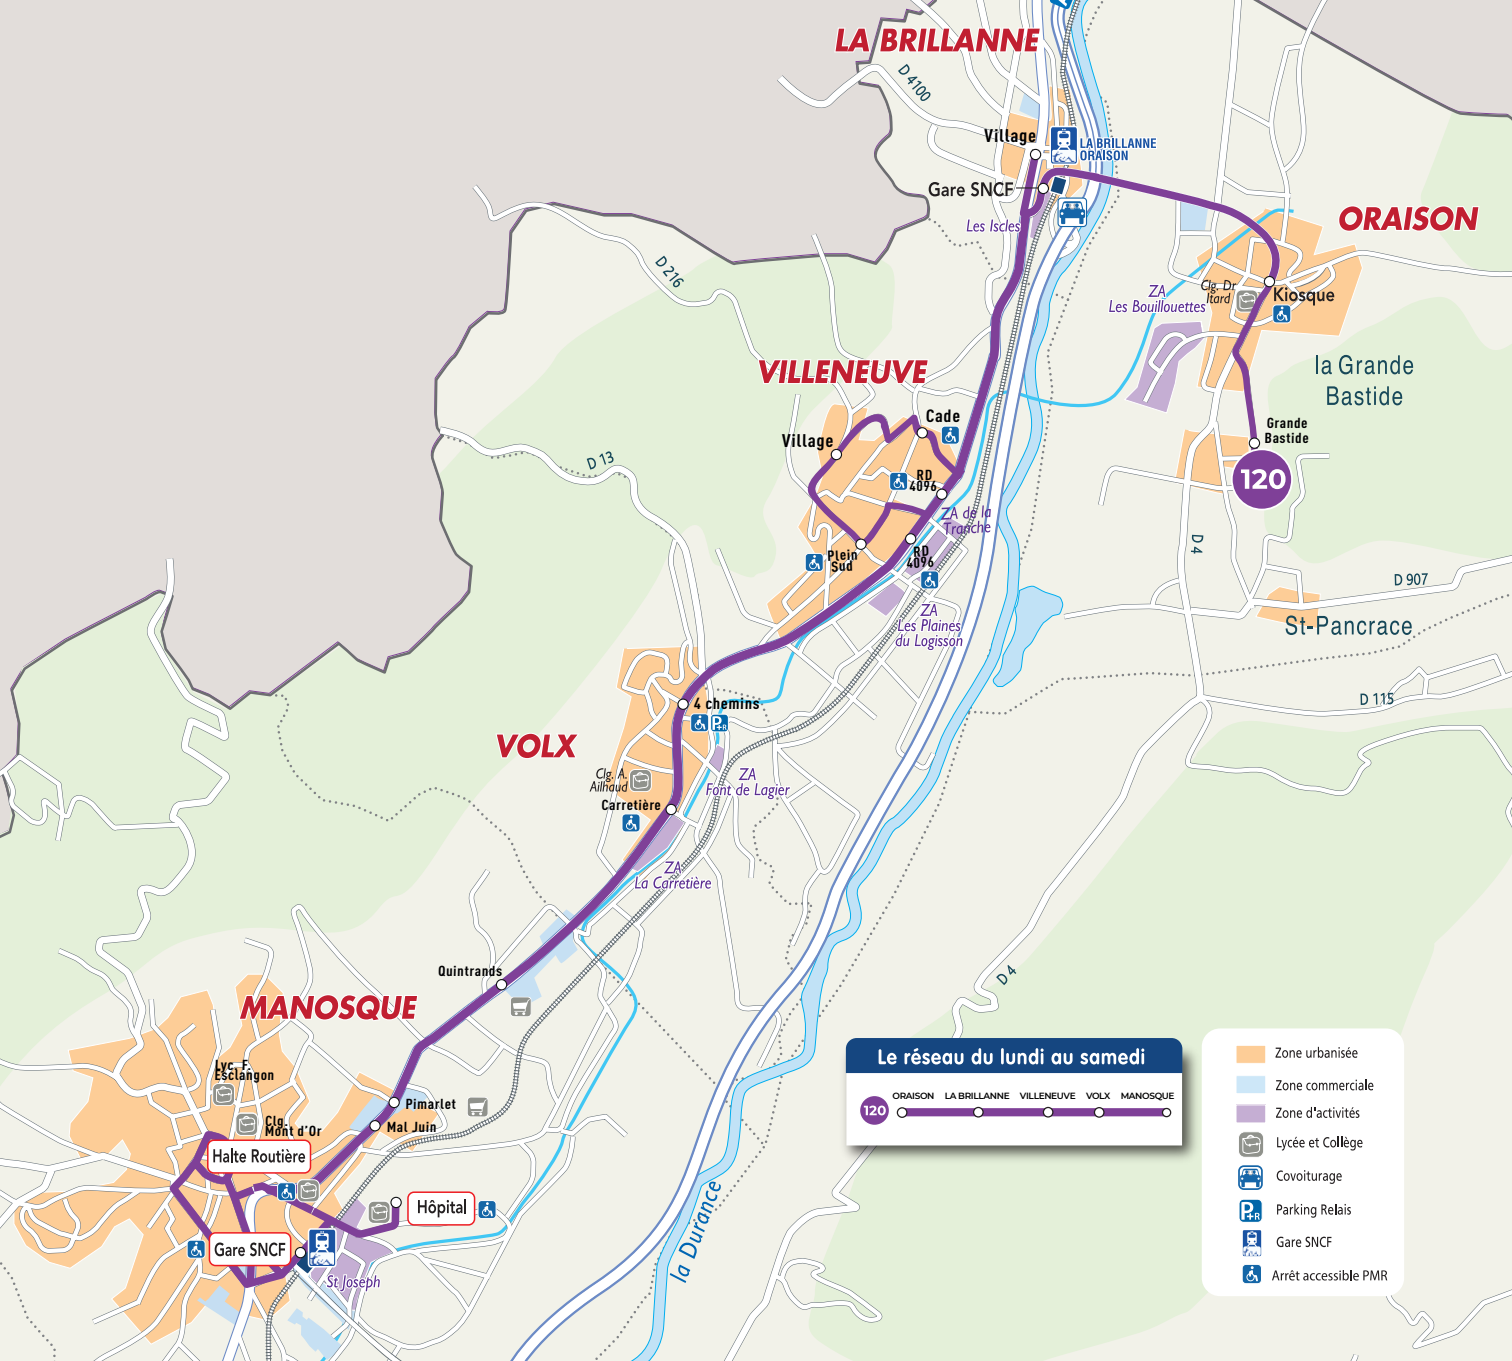

# 120

**ORAISON  
LA BRILLANNE  
VILLENEUVE  
VOLX  
MANOSQUE**

**Pratique  
et pour tous**

Il n'y a rien de **commun**  
dans nos **transports**

JOURS DE FONCTIONNEMENT  
DU LUNDI AU SAMEDI

ORAISON - GRANDE BASTIDE LOTISSEMENT	6:45	8:00	11:10	12:10	13:10	16:00	17:25
ORAISON - KIOSQUE	6:49	8:04	11:14	12:14	13:14	16:04	17:29
LA BRILLANNE - GARE SNCF	6:54	8:09	11:19	12:19	13:19	16:09	17:34
LA BRILLANNE - VILLAGE	6:57	8:12	11:22	12:22	13:22	16:12	17:37
VILLENEUVE - PLEIN SUD	7:05	8:20	11:30	12:30	13:30	16:20	17:45
VILLENEUVE - VILLAGE	7:08	8:23	11:33	12:33	13:33	16:23	17:48
VILLENEUVE-BURLIÈRE	7:10	8:25	11:35	12:35	13:35	16:25	17:50
VILLENEUVE - CADE	7:11	8:26	11:36	12:36	13:36	16:26	17:51
VILLENEUVE - RD 4096	7:13	8:28	11:38	12:38	13:38	16:28	17:53
VOLX - 4 CHEMINS	7:16	8:31	11:41	12:41	13:41	16:31	17:56
VOLX - CARRETIÈRE	7:19	8:34	11:44	12:44	13:44	16:34	17:59
MANOSQUE - QUINTRANDS	7:23	8:38	11:48	12:48	13:48	16:38	18:03
MANOSQUE - PIMARLET	7:28	8:43	11:53	12:53	13:53	16:43	18:08
MANOSQUE - MAL JUIN	7:28 (0)	8:43	11:53	12:53	13:53	16:43	18:08
MANOSQUE - HALTE ROUTIÈRE	7:34	8:49	11:59	12:59	13:59	16:49	18:14
MANOSQUE - GARE SNCF	7:37	8:52	12:02	13:02	14:02	16:52	18:17
MANOSQUE - HÔPITAL L. RAFFALLI	7:42	8:57	12:07	13:07	14:07	16:57	18:22

(0) Correspondance avec la Ligne 114  
dans des conditions normales de circulation.

 Arrêts facultatifs

Horaires calculés dans des conditions normales de circulation sous réserve de modifications.  
Le Trans'Agglo ne circule pas les dimanches et jours fériés sauf pour la ligne 136. Plus d'infos  
sur [mobilite.diva.fr](http://mobilite.diva.fr)

# MANOSQUE

**Le réseau du lundi au samedi**

ORAISON LA BRILLANNE VILLENEUVE VOLX MANOSQUE

120

- Zone urbanisée
- Zone commerciale
- Zone d'activités
- Lycée et Collège
- Covoiturage
- Parking Relais
- Gare SNCF
- Arrêt accessible PMR