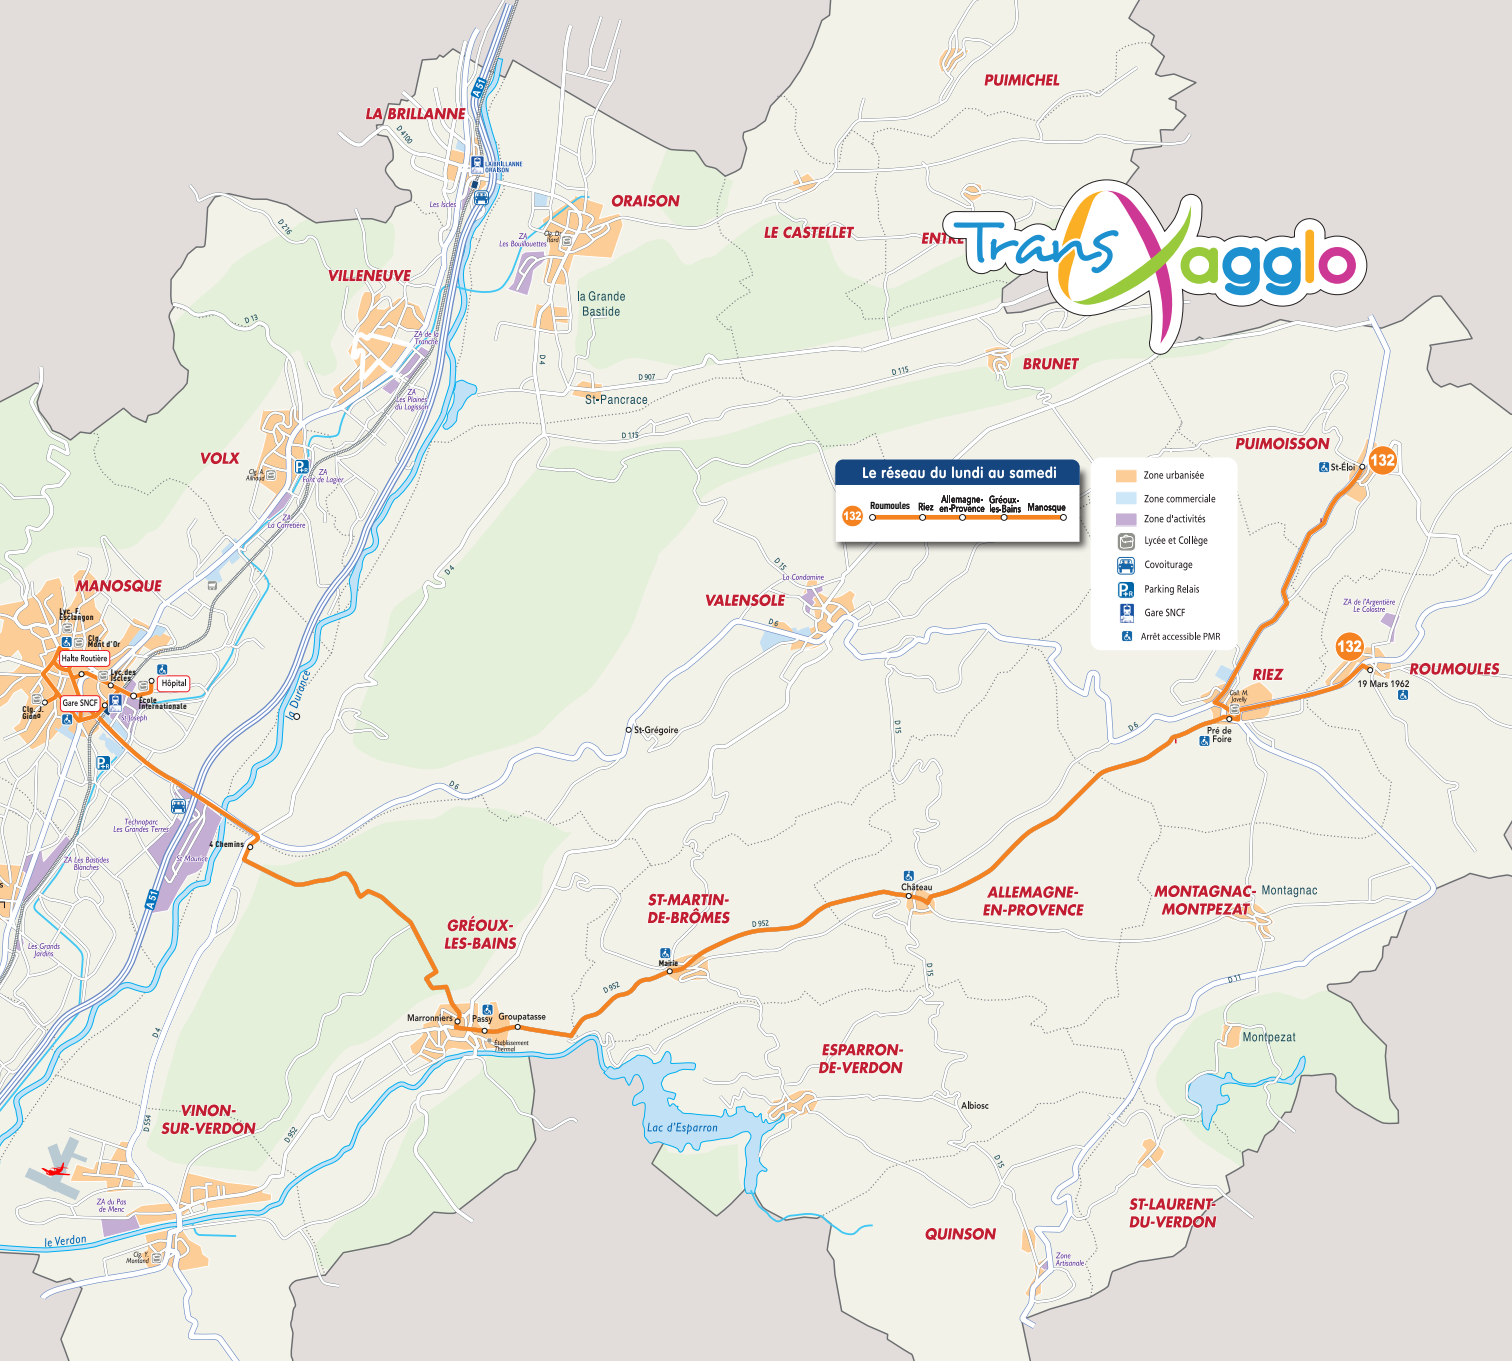

**RAPPEL VACANCES  
SCOLAIRES**

-  arrêts scolaires en période scolaire uniquement
-  arrêts facultatifs

Horaires calculés dans des conditions normales de circulation sous réserve de modifications.  
Le Trans'Agglo ne circule pas les dimanches et jours fériés sauf pour la ligne 136. Plus d'infos sur [mobilite.dlva.fr](http://mobilite.dlva.fr)

**Le réseau du lundi au samedi**

Roumoules Riez Allemagne-Gréoux-en-Provence les-Bains Manosque

- Zone urbanisée
- Zone commerciale
- Zone d'activités
- Lycée et Collège
- Covoiturage
- Parking Relais
- Gare SNCF
- Arrêt accessible PMR